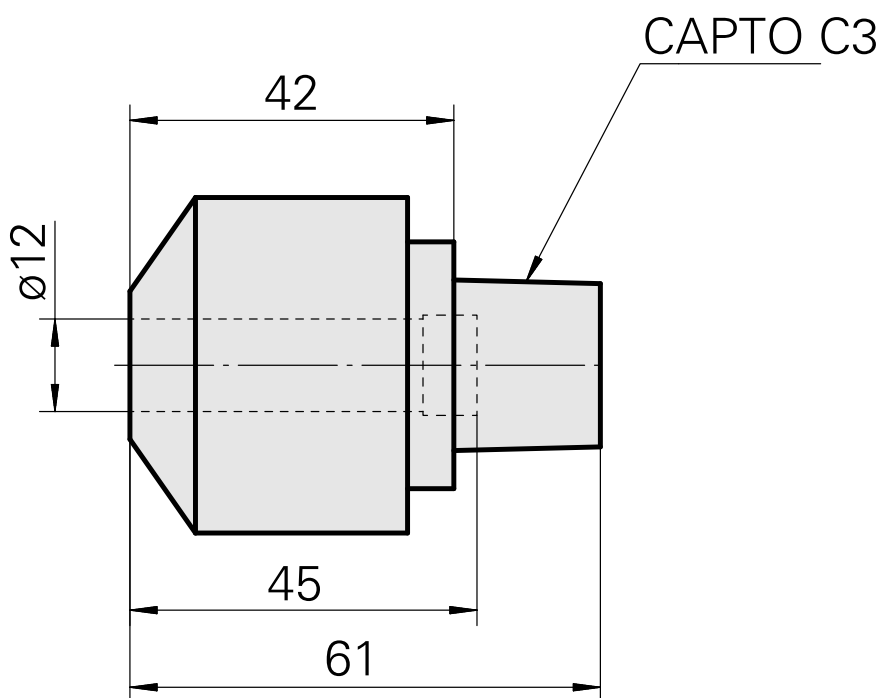

INDEX CAPTO C3 Espansione idraulica D12

Caratteristiche tecniche

Categoria acces. portautensile

INDEX CAPTO C3

Attacco

Espansione idraulica D12

Accessorio per cambio rapido

con att. espansione idraulica

[Riduzione espansio. idraulica D12](#)

Id prodotto : 10945239

Id prodotto precedente : W99911--
