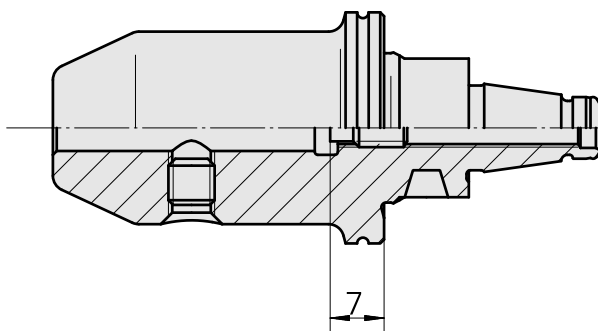

WFB 20-12 D6

Caratteristiche tecniche

Categoria acces. portautensile	WFB 20-12
Attacco	D6
Accessorio per cambio rapido	attacco Weldon

Documenti

Non sono disponibili download per questo prodotto

Accessori

Accessori opzionali

Altri accessori

[Vite di regolazione M 5x10](#)

Id prodotto : 10674886

Id prodotto precedente : 326793

[Vite di serraggio M 6x 6 \(106AWS\)](#)

Id prodotto : 10565283

Id prodotto precedente : 326789
