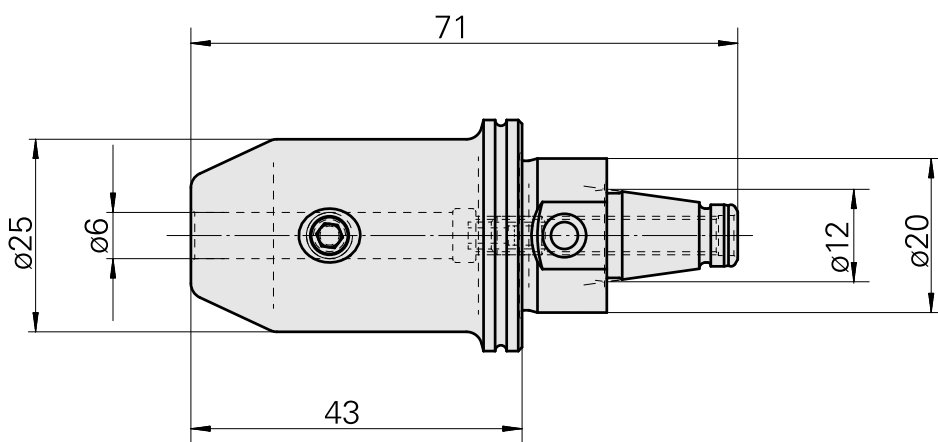

WFB 20-12 D6

Caratteristiche tecniche

Categoria acces. portautensile	WFB 20-12
Attacco	D6
Accessorio per cambio rapido	attacco Weldon

Documenti

Non sono disponibili download per questo prodotto

Accessori

Accessori opzionali

Altri accessori

[Vite di regolazione M 5x10](#)

Id prodotto : 10674886

Id prodotto precedente : 326793

[Vite di serraggio M 6x 6 \(106AWS\)](#)

Id prodotto : 10565283

Id prodotto precedente : 326789
