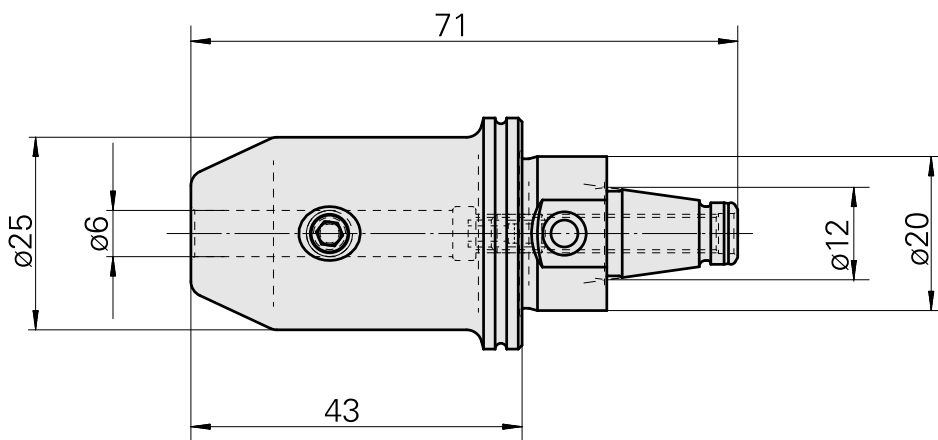

### Características técnicas

PF Categoria de acessórios	WFB 20-12
Recepção	D6
Inserções de troca rápida	alojamento Weldon