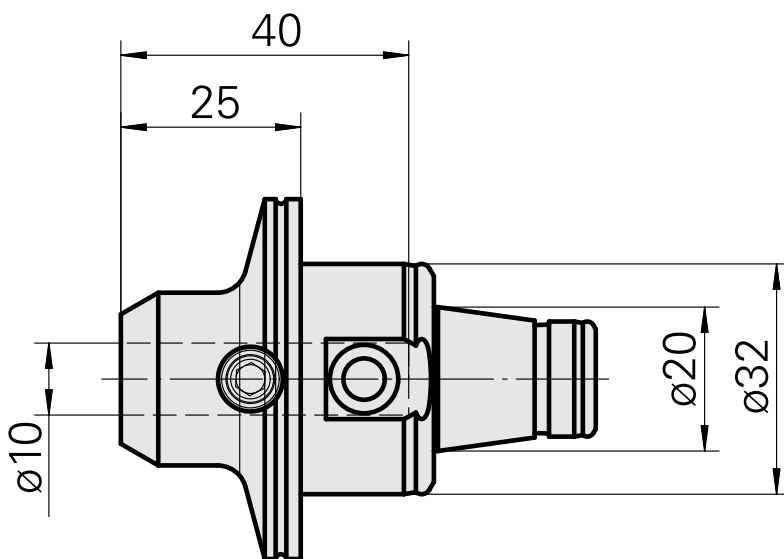

### Technische Daten

WZH Zubehörkategorie

WFB 32-20

Aufnahme

D10

Schnellwechseleinsätze

Weldon-Aufnahme

10452865  
836272