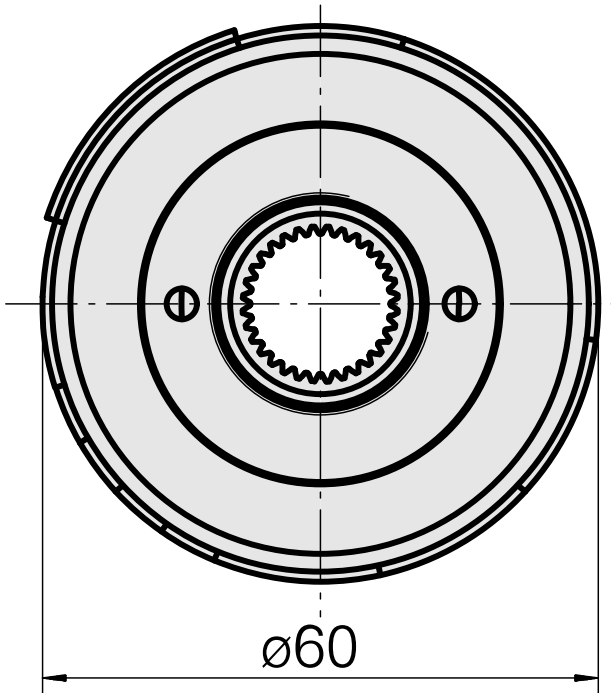

Rullo di goffatura, D60 mm

Caratteristiche tecniche

Categoria acces. portautensile

Rullo marcatore

Documenti

Non sono disponibili download per questo prodotto