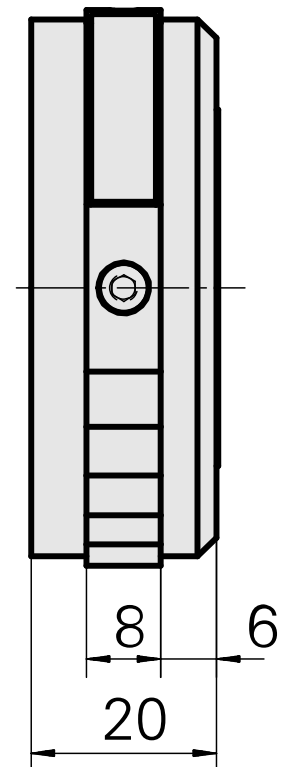

Rullo di goffatura, D60 mm

Caratteristiche tecniche

Categoria acces. portautensile

Rullo marcatore

Documenti

Non sono disponibili download per questo prodotto