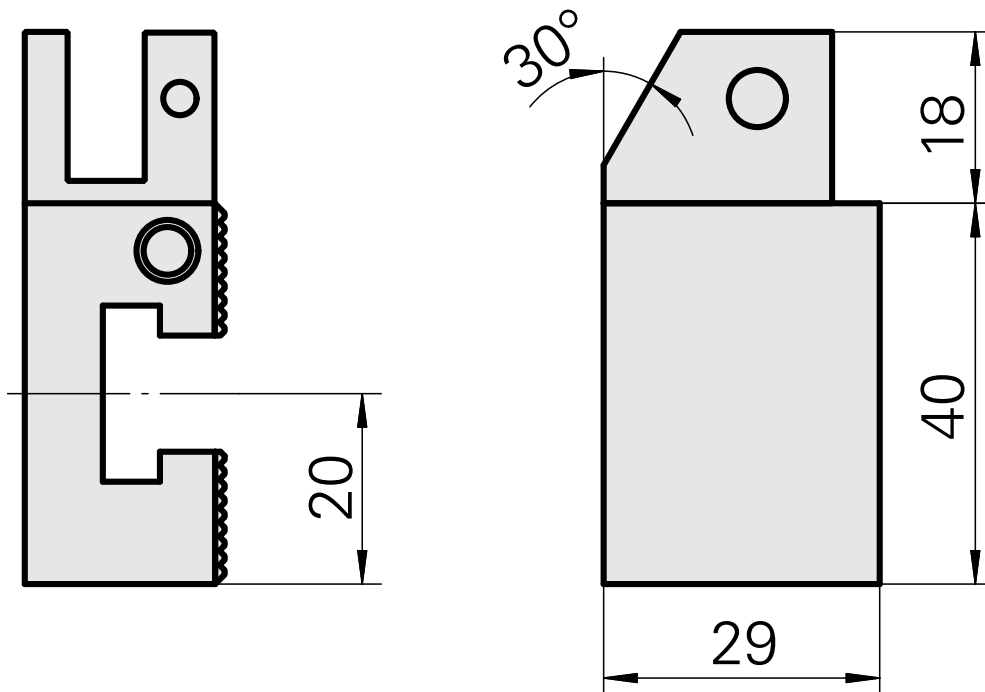

Bloco p/sup.ferr. racartilha D6

Características técnicas

Acionamento	não acionado
Fixação VDI	nenhuma
Recepção	D6
X [mm]	38
Y [mm]	-
Z [mm]	20
Produtos INDEX TRAUB	G160 • G300 • ABC • C100 • C200 • G200 • G200.2 • G220 • G250 • ABC.2