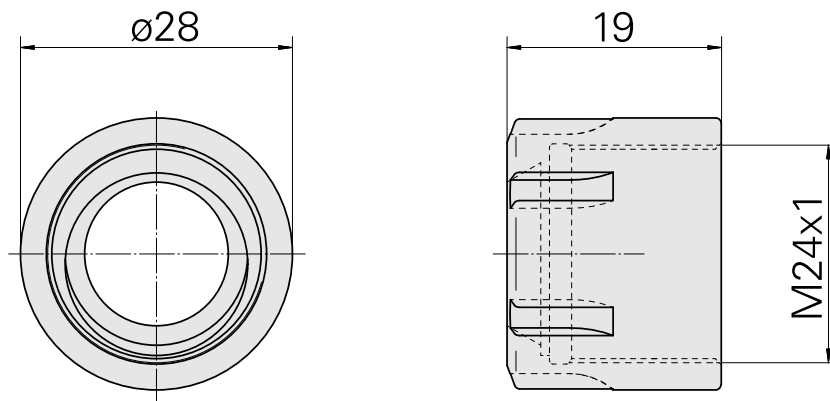

## Porca tensora

### 技术特点

刀座附件类别  
夹具  
夹头型号  
紧固螺母型号

紧固螺母  
ER20  
ER 20  
内螺纹，具有缩小的直径