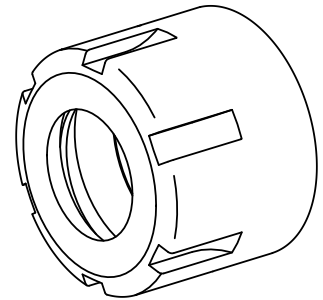

## Porca tensora

### 技术特点

刀座附件类别  
夹具  
夹头型号  
紧固螺母型号

紧固螺母  
ER20  
ER 20  
内螺纹，具有缩小的直径