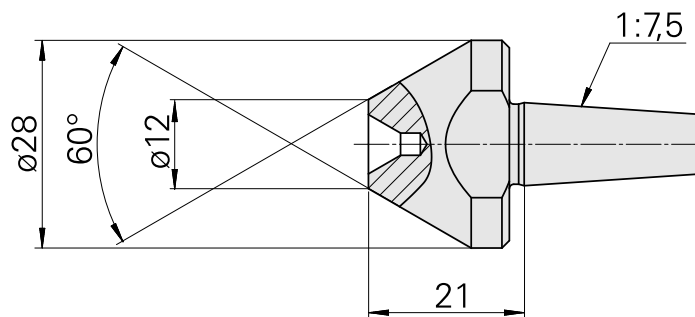

Ponta do centrador, 60° D28 mm para corpo oco

Características técnicas

PF Categoria de acessórios

Ponta guia, universal

Recepção

D11,2/Cone 1:7,5

Documentos

Não há downloads disponíveis para este produto