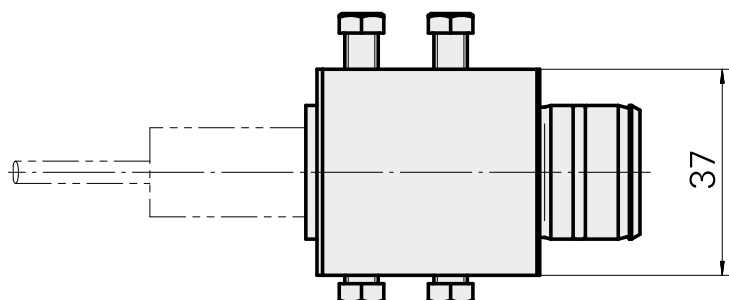

Mount D20 (0.79 ")

Données techniques

Entraînement	non entraîné
Arrosage	central
Attachement	D20
Pression	80 bar
X [mm]	40
Y [mm]	-
Z [mm]	-
Produits INDEX TRAUB	ABC65 • TNK42/65 • TNL18 • TNL20 • TNL32-11 • TNL32 • TNL32-11 compact • TNL20-11 • TNL32 compact • TNK40.2-10 • TNK40.2-8 • TNL20.2

Documents

Aucun téléchargement n'est disponible pour ce produit

Accessoires

Accessoires optionnels

Autres accessoires

[Douille attachement collerette D20](#)

ID produit : 10063939

Ancienne ID produit : W68510.04--

[Douille d'attachement D20](#)

ID produit : 10994732

Ancienne ID produit : W62220.01--

[Vis de serrage M 6x15](#)

ID produit : 10762814

Ancienne ID produit : 900804

[Vis de serrage M 6x10](#)

ID produit : 10682377

Ancienne ID produit : 900710
