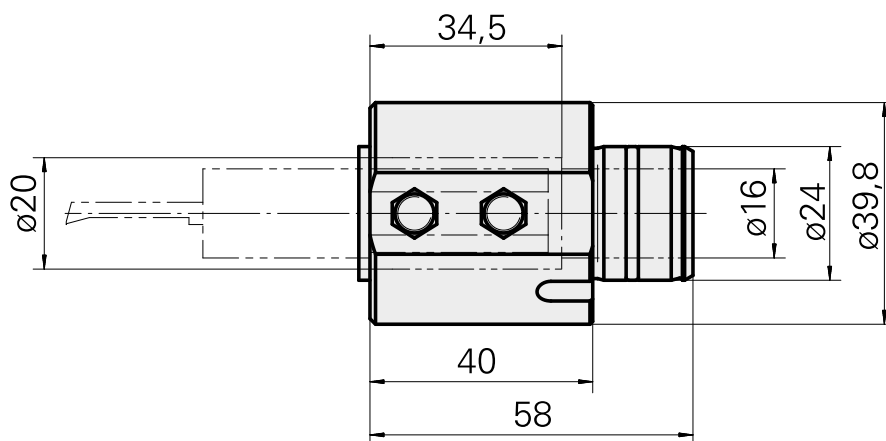

Mount D20 (0.79 ")

Données techniques

Entraînement	non entraîné
Arrosage	central
Attachement	D20
Pression	80 bar
X [mm]	40
Y [mm]	-
Z [mm]	-
Produits INDEX TRAUB	ABC65 • TNK42/65 • TNL18 • TNL20 • TNL32-11 • TNL32 • TNL32-11 compact • TNL20-11 • TNL32 compact • TNK40.2-10 • TNK40.2-8 • TNL20.2

Documents

Aucun téléchargement n'est disponible pour ce produit

Accessoires

Accessoires optionnels

Autres accessoires

[Douille attachement collerette D20](#)

ID produit : 10063939

Ancienne ID produit : W68510.04--

[Douille d'attachement D20](#)

ID produit : 10994732

Ancienne ID produit : W62220.01--

[Vis de serrage M 6x15](#)

ID produit : 10762814

Ancienne ID produit : 900804

[Vis de serrage M 6x10](#)

ID produit : 10682377

Ancienne ID produit : 900710
