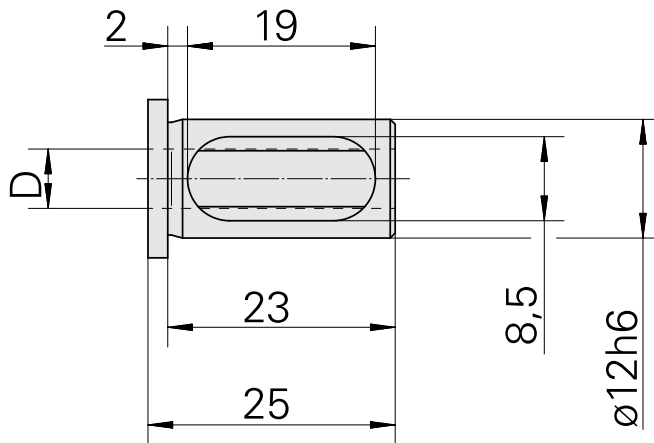

## Bucha de montagem com anel D12/ 4mm

### Características técnicas

PF Categoria de acessórios	Bucha de montagem com anel
Recepção	D12
Alojamento de ferramenta	4mm