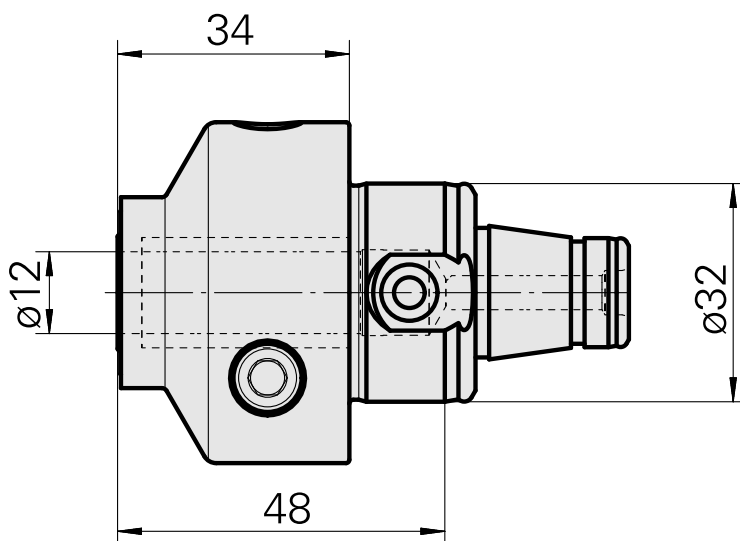

WFB 32-20 Hydroexpansible D12

Données techniques

Catégorie d'accessoires PO

WFB 32-20

Attachement

Hydroexpansible D12

Inserts à changement rapide

avec attachem. hydroexpansible