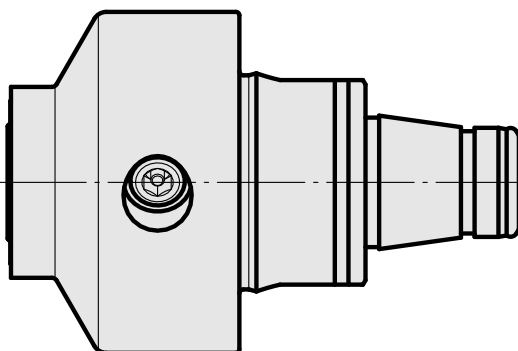

WFB 32-20 Hydroexpansible D12

Données techniques

Catégorie d'accessoires PO

WFB 32-20

Attachement

Hydroexpansible D12

Inserts à changement rapide

avec attachem. hydroexpansible