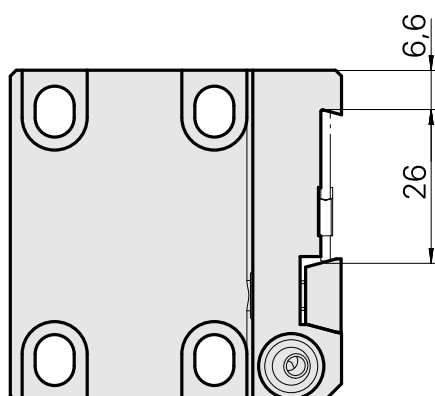

Pièce support plong/fonçage Trapèze 26x4, réglable dans le sens vertical

Données techniques

Entraînement	non entraîné
Arrosage	extérieur
Pression	20 bar
Attachement	Trapèze 26x4
X [mm]	59
Y [mm]	-
Z [mm]	18,5
Produits INDEX TRAUB	C100

Documents

Aucun téléchargement n'est disponible pour ce produit

Accessoires

Accessoires optionnels

Autres accessoires

[Buse à bille Ø10 M4 10D/M4](#)

ID produit : 10679818

Ancienne ID produit : 474550.0081
