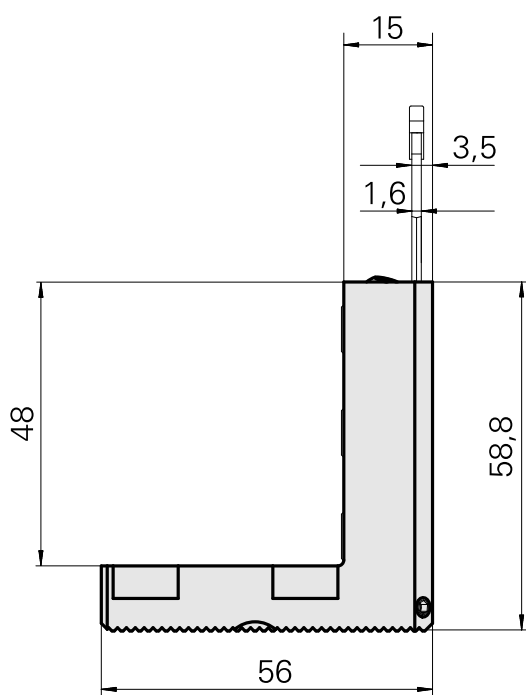

Pièce support plong/fonçage Trapèze 26x4, réglable dans le sens vertical

Données techniques

Entraînement	non entraîné
Arrosage	extérieur
Pression	20 bar
Attachement	Trapèze 26x4
X [mm]	59
Y [mm]	-
Z [mm]	18,5
Produits INDEX TRAUB	C100

Documents

Aucun téléchargement n'est disponible pour ce produit

Accessoires

Accessoires optionnels

Autres accessoires

[Buse à bille Ø10 M4 10D/M4](#)

ID produit : 10679818

Ancienne ID produit : 474550.0081
