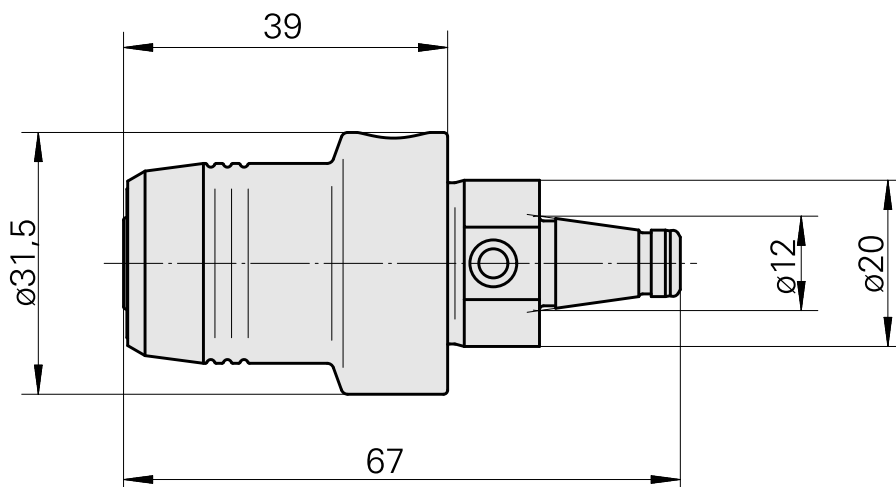

WFB 20-12 Espansione idraulica D6

Caratteristiche tecniche

Categoria acces. portautensile

WFB 20-12

Attacco

Espansione idraulica D6

Accessorio per cambio rapido

con atta. espansione idraulica