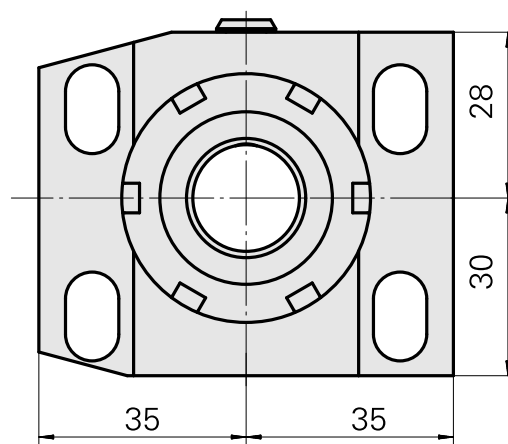

Pièce porte-foret ER25

Données techniques

Entraînement	non entraîné
Arrosage	central et extérieur
Pression	40 bar
Attachement	ER25
X [mm]	30
Y [mm]	–
Z [mm]	–
Produits INDEX TRAUB	C42/65 • G160 • G300 • G400 • TNX80 • V100 • V200 • A200-6 • ABC • C100 • C200 • G200 • G200.2 • G220 • G250 • TNX65/42 • V160C • V160G • V300 • TNA300 • B400 • B500 • TNA500.2 • TNA400.2 • ABC.2 • B400.3 • B500.3 • TNA400.3 • TNA500.3