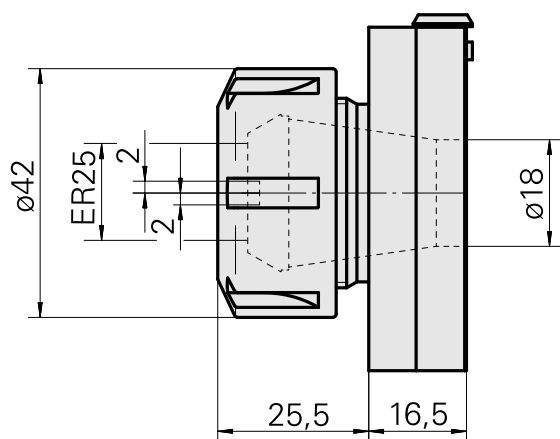

Pièce porte-foret ER25

Données techniques

Entraînement	non entraîné
Arrosage	central et extérieur
Pression	40 bar
Attachement	ER25
X [mm]	30
Y [mm]	–
Z [mm]	–
Produits INDEX TRAUB	C42/65 • G160 • G300 • G400 • TNX80 • V100 • V200 • A200-6 • ABC • C100 • C200 • G200 • G200.2 • G220 • G250 • TNX65/42 • V160C • V160G • V300 • TNA300 • B400 • B500 • TNA500.2 • TNA400.2 • ABC.2 • B400.3 • B500.3 • TNA400.3 • TNA500.3

Documents

Aucun téléchargement n'est disponible pour ce produit

Accessoires

Nécessaire à l'exploitation

[Clé](#)

ID produit : 10802433

Ancienne ID produit : 490219.0251

Catégorie d'accessoires PO Outil	Attachement ER25	Type de pince de bridage ER 25	Type d'écrous de serrage Filet inter
Outil pour pinces de serrage Clé pour écrou de serrage			