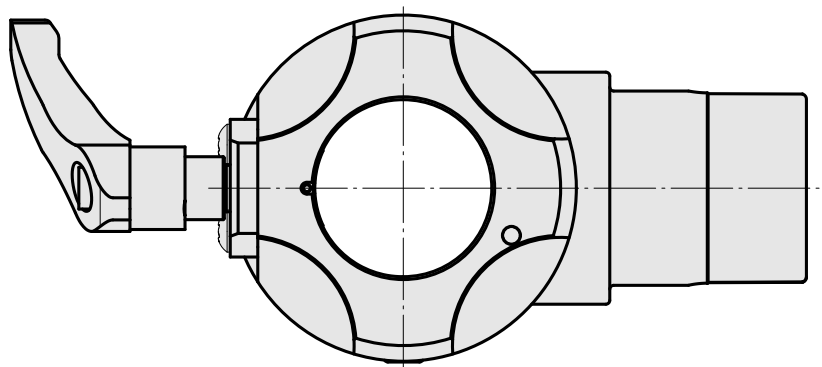

Adaptateur aide mont. Queue compacte 45

Données techniques

Catégorie d'accessoires PO

Adaptateur aide mont.

Logement d'outils

Queue compacte 45

Documents

Aucun téléchargement n'est disponible pour ce produit