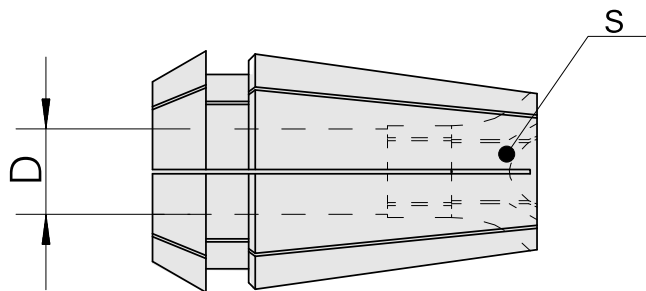

Pince ER pour tarauds ER 25-GB 6mm

Données techniques

Catégorie d'accessoires PO	Pince ER pour tarauds
Attachement	ER25
Logement d'outils	6mm
Type de pince de bridage	ER 25-GB

Documents

Aucun téléchargement n'est disponible pour ce produit