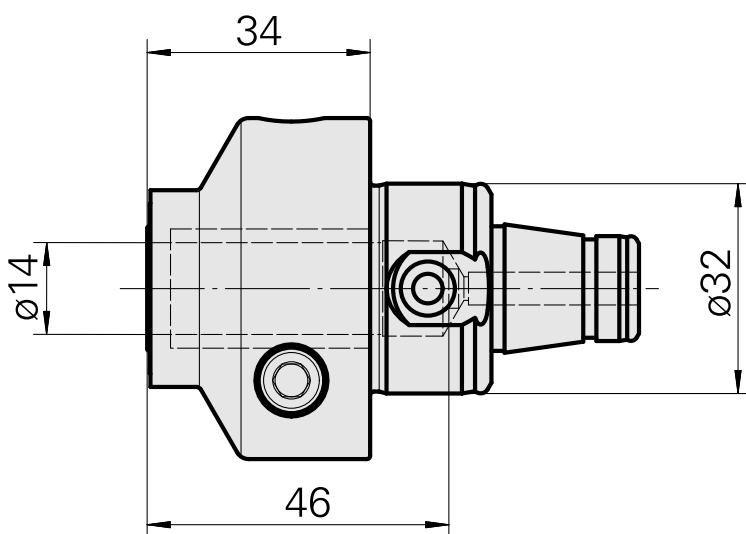

WFB 32-20 Hydrodehn D14

Technische Daten

WZH Zubehörkategorie

WFB 32-20

Aufnahme

Hydrodehn D14

Schnellwechseleinsätze

Hydrodehnaufnahme