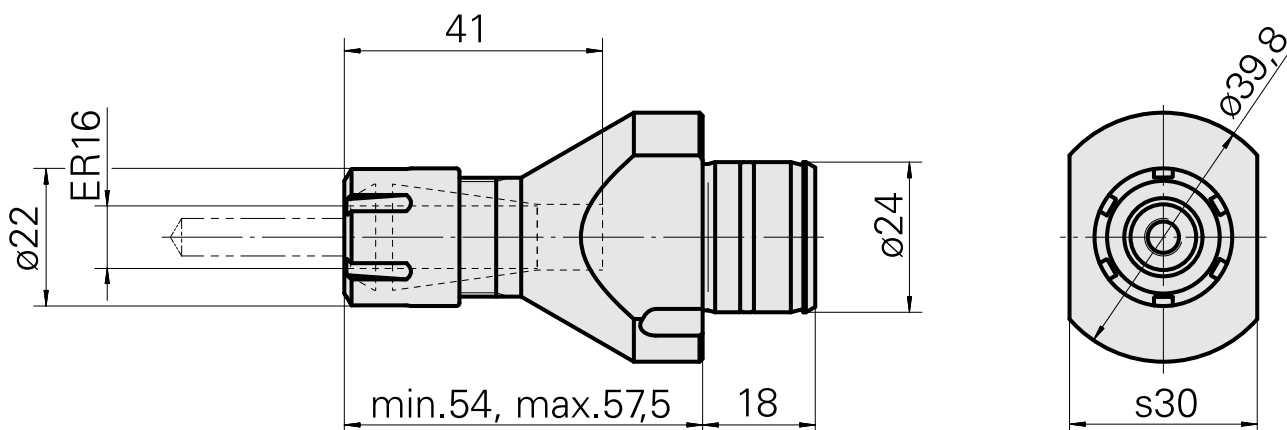

## Attachement ER16

### Características técnicas

Entraînement	non entraîné
Arrosage	central
Attachement	ER16
Pression	80 bar
X [mm]	54
Y [mm]	–
Z [mm]	–
Produits INDEX TRAUB	ABC65 • TNK42/65 • TNL18 • TNL20 • TNL32-11 • TNL32 • TNL32-11 compact • TNL20-11 • TNL32 compact • TNK40.2-10 • TNK40.2-8 • TNL20.2