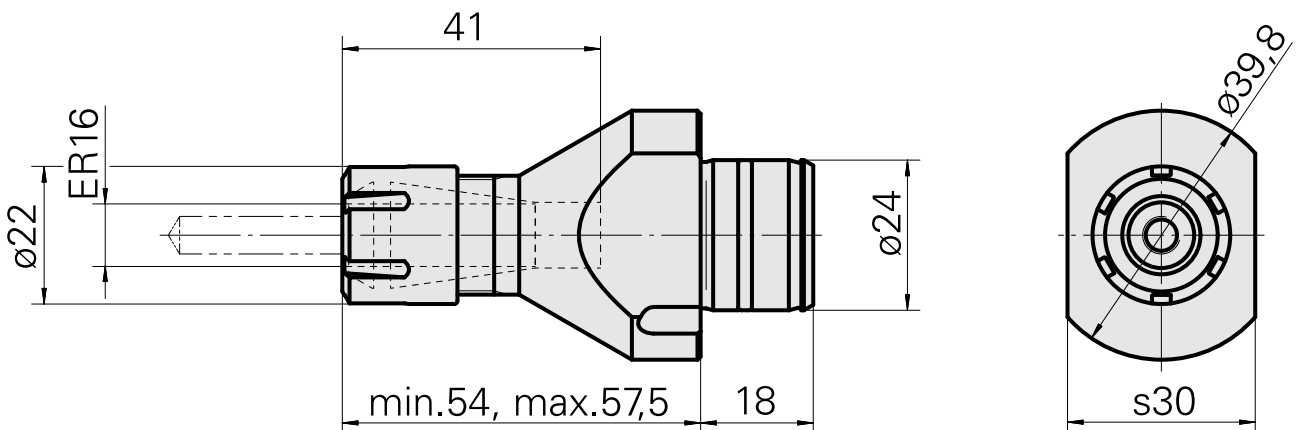

Mount ER16

Características técnicas

Acionamento	não acionado
Refrigeração	interno
Recepção	ER16
Pressão (até)	80 bar
X [mm]	54
Y [mm]	-
Z [mm]	-
Produtos INDEX TRAUB	ABC65 • TNK42/65 • TNL18 • TNL20 • TNL32-11 • TNL32 • TNL32-11 compact • TNL20-11 • TNL32 compact • TNK40.2-10 • TNL20.2 • TNK40.2

Documentos

Não há downloads disponíveis para este produto

Acessórios

Necessário para operação

Chave

ID do produto : 10621809

ID anterior do produto : 490219.2161

PF Categoria de acessórios Ferramenta	Recepção ER16	Tipo de pinça de aperto ER 16	Fixação do tipo porca Rosca com diâmetro reduzido
Ferramenta para pinças Chaves de boca			

Acessórios opcionais

Tool holder accessories

Porca tensora

ID do produto : 10178506

ID anterior do produto : 901939.6161

PF Categoria de acessórios Garra	Recepção ER16	Tipo de pinça de aperto ER 16	Fixação do tipo porca Rosca com diâmetro reduzido
-------------------------------------	------------------	----------------------------------	---

Porca tensora, para alimentação de fluido de corte interna

ID do produto : 10888980

ID anterior do produto : W9990347

PF Categoria de acessórios Garra	Recepção ER16	Tipo de pinça de aperto ER 16	Fixação do tipo porca Rosca com diâmetro reduzido
-------------------------------------	------------------	----------------------------------	---