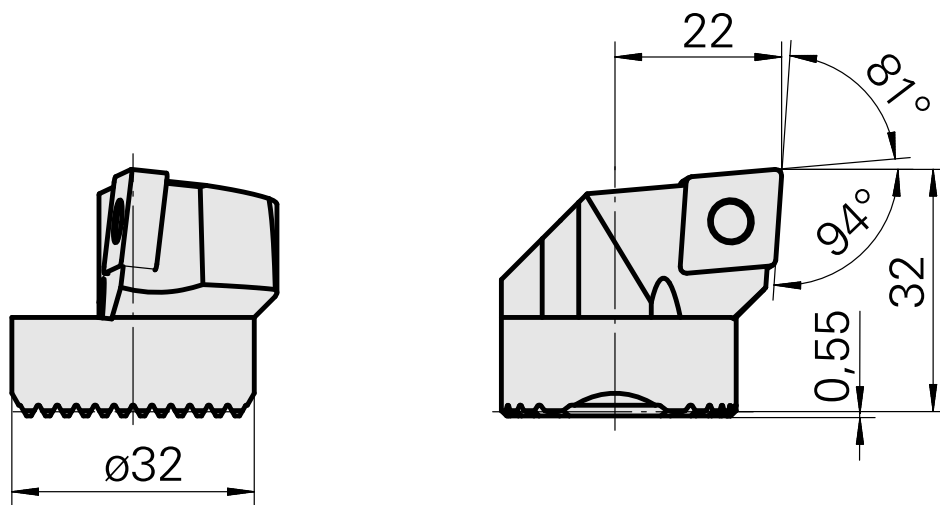

Ausdrehkopf

Technische Daten

Aufnahme	für CN.. 1204..
Kühlung	innen
Druck	50 bar
X [mm]	32
Z [mm]	22
Produkte INDEX TRAUB	G220.3 • G220 • R200 • TNX65/42 • TNX220.3

Dokumente

Für dieses Produkt sind keine Downloads vorhanden

Zubehör

Optionales Zubehör

weiteres Zubehör

[Spannsatz 315003](#)

Artikel-Id : 10919485

frühere Artikel-Id : W00014.0016
