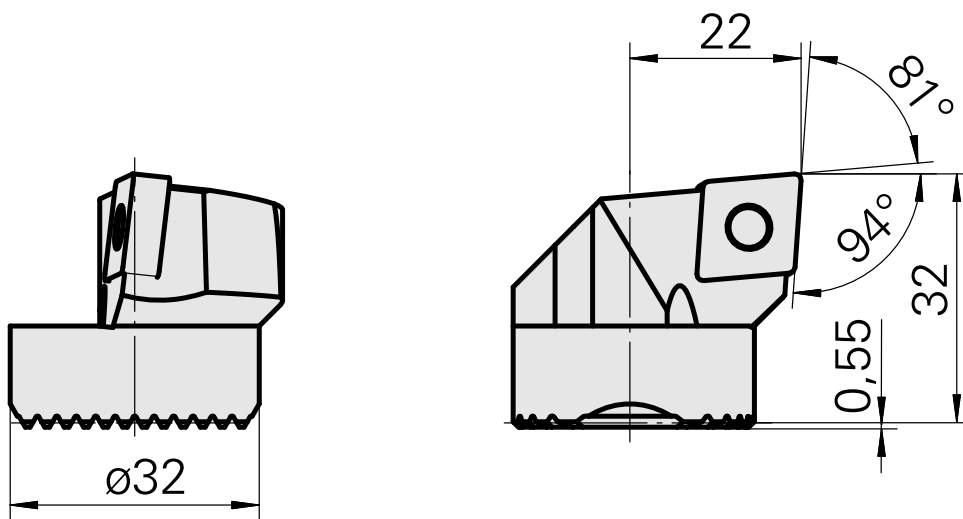

Ausdrehkopf

Technische Daten

Aufnahme	für CN.. 1204..
Kühlung	innen
Druck	50 bar
X [mm]	32
Z [mm]	22
Produkte INDEX TRAUB	G220.3 • R200 • TNX65/42 • TNX220.3

Dokumente

Für dieses Produkt sind keine Downloads vorhanden

Zubehör

Optionales Zubehör

weiteres Zubehör

[Spannsatz 315003](#)

Artikel-Id : 10919485

frühere Artikel-Id : W00014.0016
