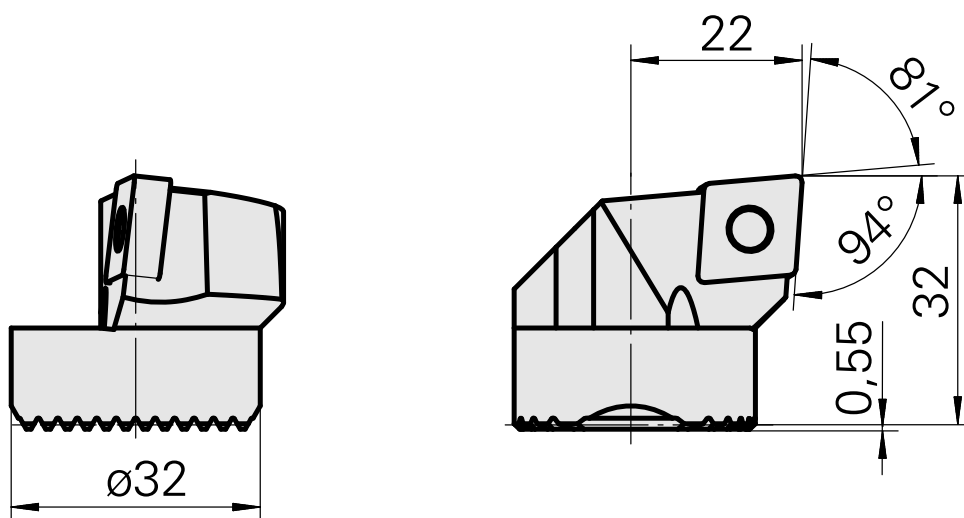

## Testa per alesare per CN.. 1204..

### Caratteristiche tecniche

<b>Attacco</b>	per CN.. 1204..
<b>Raffreddamento</b>	interno
<b>Pressione</b>	50 bar
<b>X [mm]</b>	32
<b>Z [mm]</b>	22
<b>Prodotti INDEX TRAUB</b>	G220.3 • R200 • TNX65/42 • TNX220.3