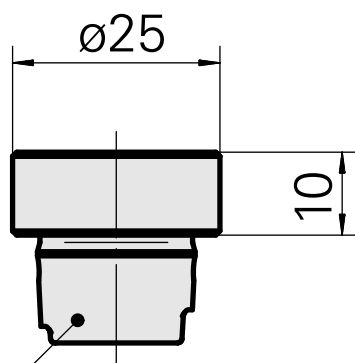

Bujão de fechamento HSK 25 C

Características técnicas

Haste HSK	HSK 25
Forma HSK	C
X [mm]	10
Produtos INDEX TRAUB	MS22-6 • MS22-8 • MS16-6

Nota

Nenhuma rotação admissível!

DIN 69893
HSK 25 C

Documentos

Não há downloads disponíveis para este produto