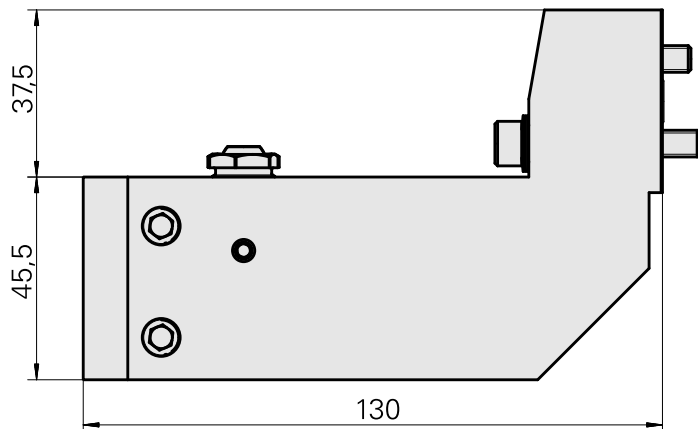

## Mount D25

### Technical data

<b>Drive</b>	not live
<b>Cooling</b>	external
<b>Pressure</b>	80 bar
<b>Mounting</b>	D25
<b>X [mm]</b>	112.6 (4.43")
<b>Y [mm]</b>	–
<b>Z [mm]</b>	–
<b>INDEX TRAUB products</b>	MS16-6 • MS16-6 Plus