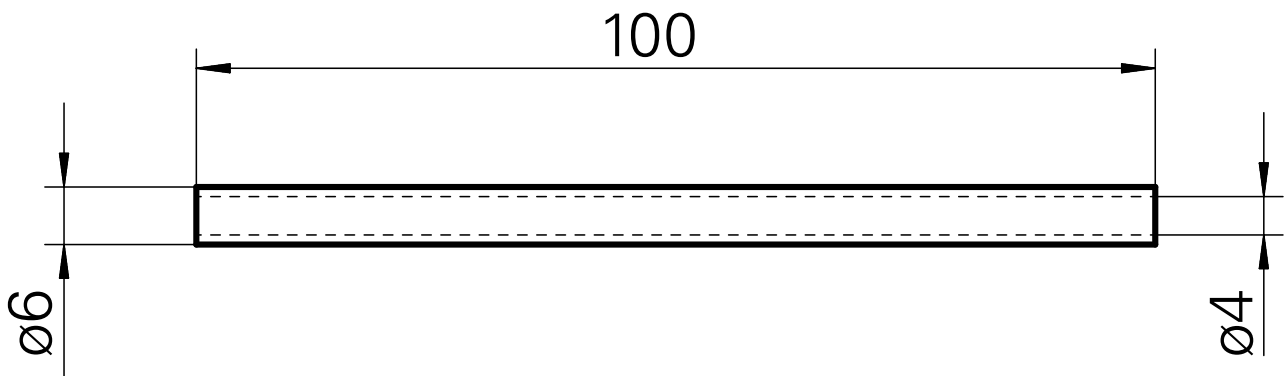

Prolungamento mandrino, L = 100 mm

Caratteristiche tecniche

Categoria acces. portautensile

Tubo del lubrorefrigerante

Attacco

D6

Documenti

Non sono disponibili download per questo prodotto