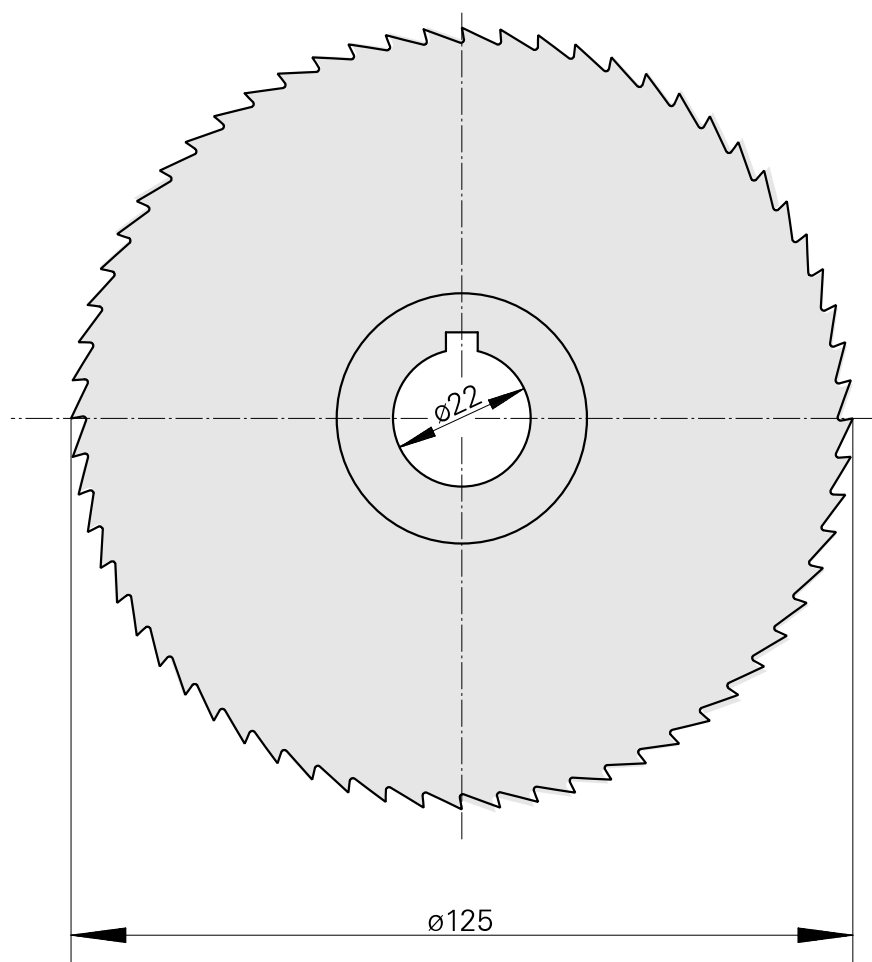

Saw blade, 锯片厚度 4 mm

技术特点

刀座附件类别

锯片外径 125 mm

刀具夹具

22mm

文件

没有针对此产品的任何下载