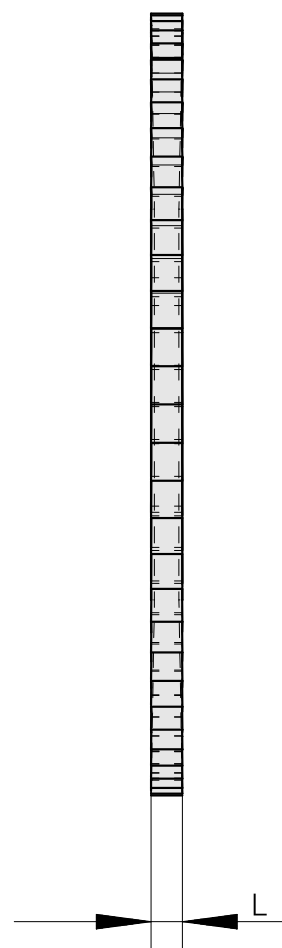

Saw blade, 锯片厚度 4 mm

技术特点

刀座附件类别

锯片外径 125 mm

刀具夹具

22mm

文件

没有针对此产品的任何下载