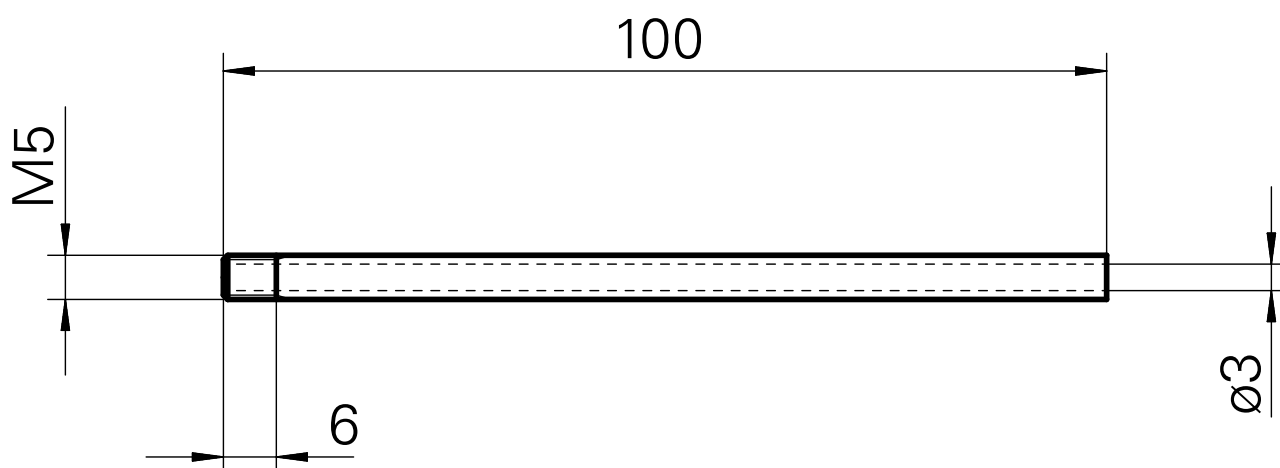

Tubo, L = 100 mm

Características técnicas

PF Categoria de acessórios

Tubo refrigeração lubrificante

Recepção

M5

Documentos

Não há downloads disponíveis para este produto