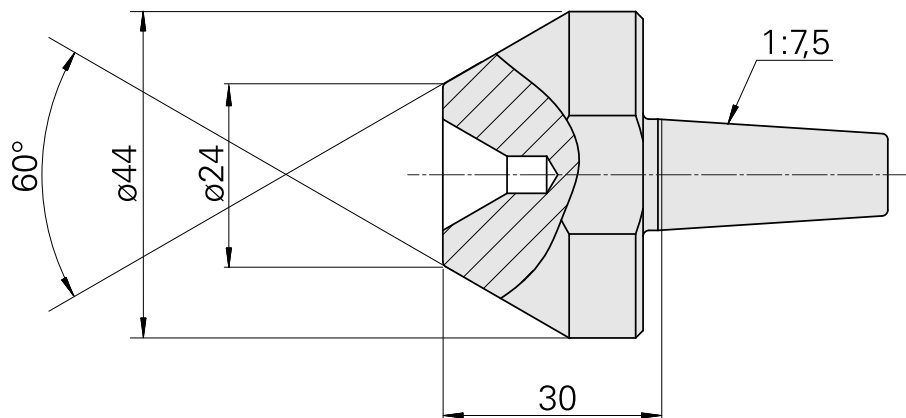

## Zentrierspitze, 60° D44 mm für Hohlkörper

### Technische Daten

WZH Zubehörkategorie

Zentrierspitze, universal

Aufnahme

D15,14/Kegel 1:7,5