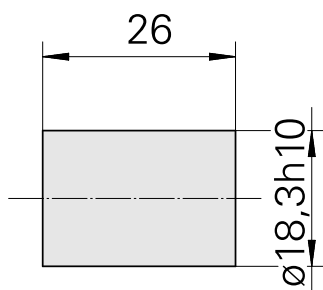

Clamping sleeve D18/ pre-turned

Données techniques

Catégorie d'accessoires P0

Douille de serrage

Attachement

D18

Logement d'outils

pré-usiné