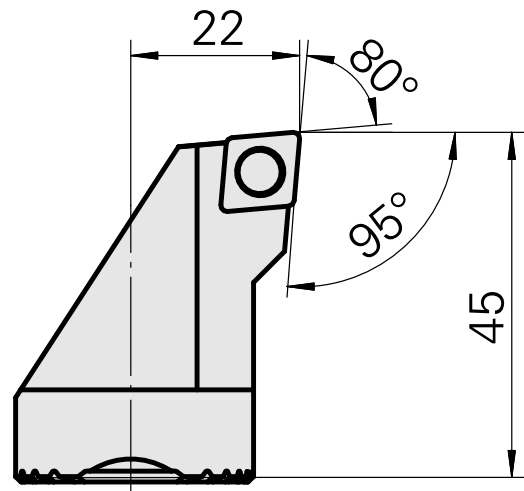

## Boring head for CC.. 09T3..

### Technical data

<b>Mounting</b>	for CC.. 09T3..
<b>Cooling</b>	internal
<b>Pressure</b>	50 bar
<b>X [mm]</b>	45 (1.77")
<b>Z [mm]</b>	22 (0.87)
<b>INDEX TRAUB products</b>	G220.3 • G220 • R200 • TNX65/42 • TNX220.3