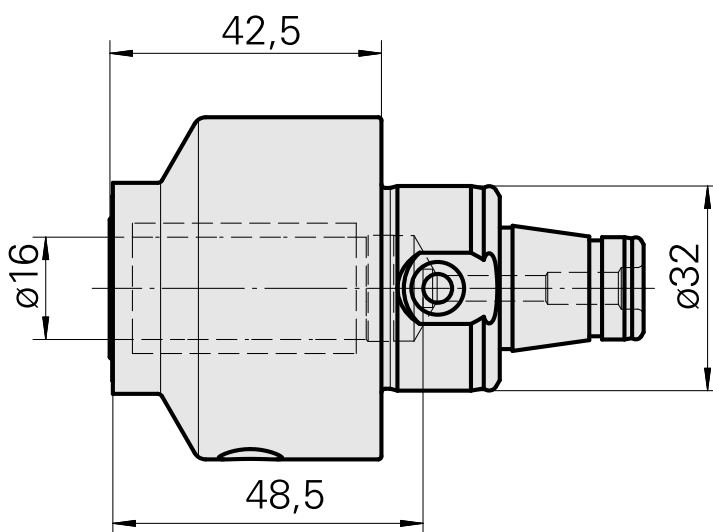

WFB 32-20 De expansão hidráulica D16

Características técnicas

PF Categoria de acessórios

WFB 32-20

Recepção

De expansão hidráulica D16

Inserções de troca rápida

com a expansão hidrá. montagem