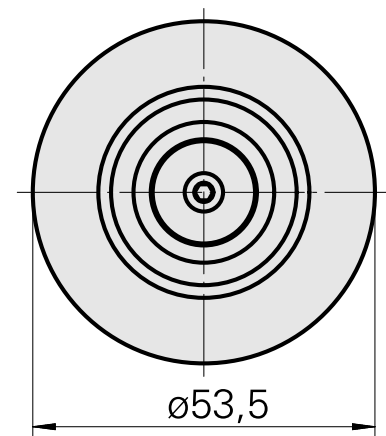

WFB 32-20 De expansão hidráulica D16

Características técnicas

PF Categoria de acessórios

WFB 32-20

Recepção

De expansão hidráulica D16

Inserções de troca rápida

com a expansão hidrá. montagem