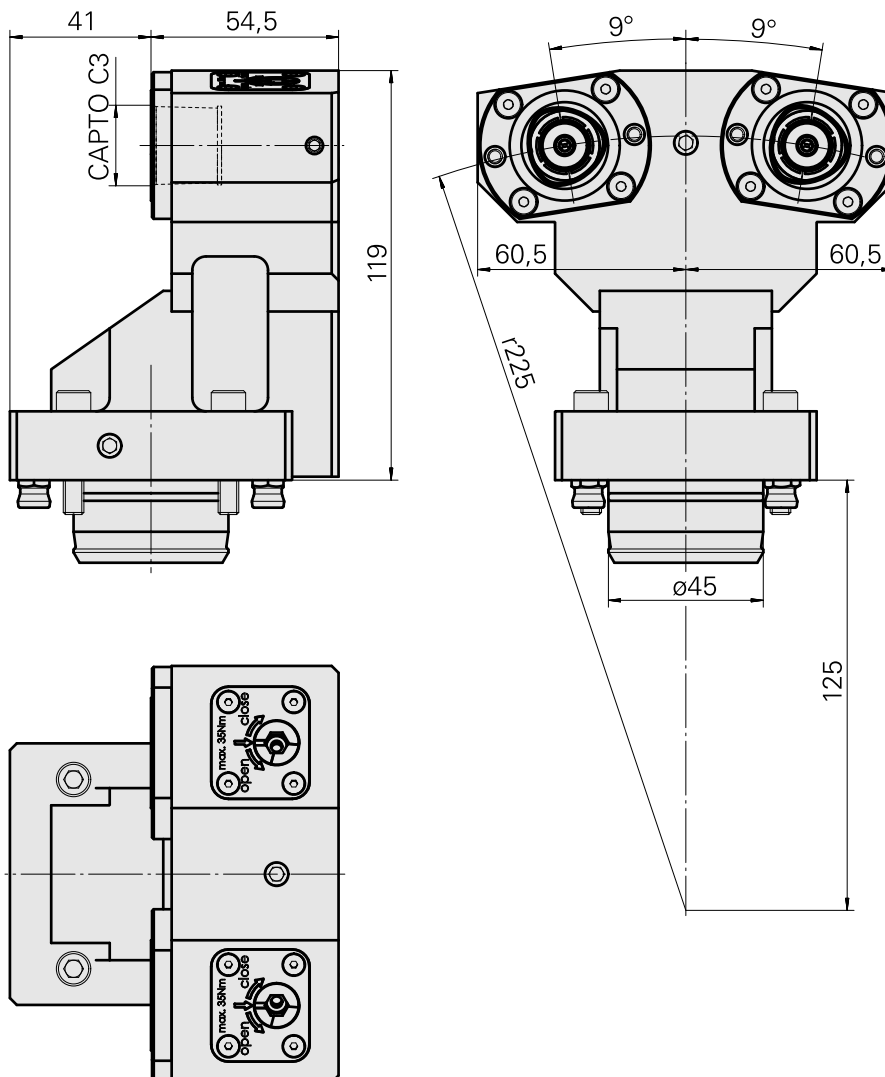

Porte-outil de base KPS 45 INDEX CAPTO C, double

Données techniques

Queue KPS	KPS 45
Entraînement	non entraîné
Arrosage	central
Attachement	INDEX CAPTO C3
Pression	80 bar
X [mm]	100
Y [mm]	–
Z [mm]	0
Produits INDEX TRAUB	ABC65 • TNK42/65 • TNL32-11 • TNL32

[Adaptateur INDEX CAPTO C3 rotatif](#)

ID produit : 10925971

Ancienne ID produit : WZ9990.3000F

[Adaptateur INDEX CAPTO C3 fixe](#)

ID produit : 12062333

Ancienne ID produit :
