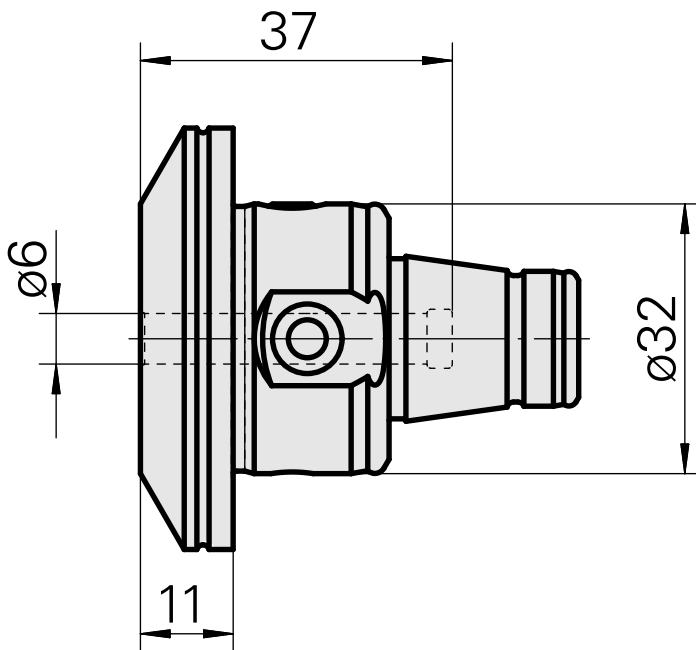

## WFB 32-20 D6

### Características técnicas

PF Categoria de acessórios	WFB 32-20
Recepção	D6
Inserções de troca rápida	alojamento Weldon