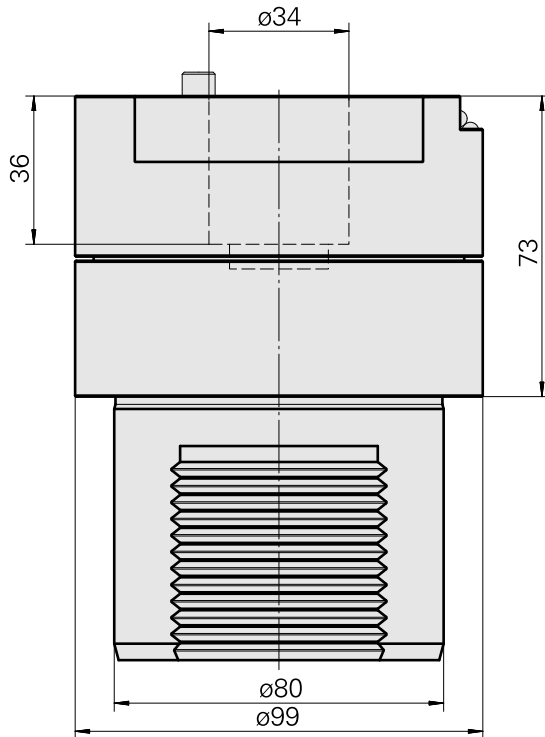

### Technische Daten

**WZH Zubehörkategorie**

Adapter für Voreinstellgeräte

**Aufnahme**

D80 für Voreinstellgeräte

**Werkzeugaufnahme**

Direktaufnahme MS40P