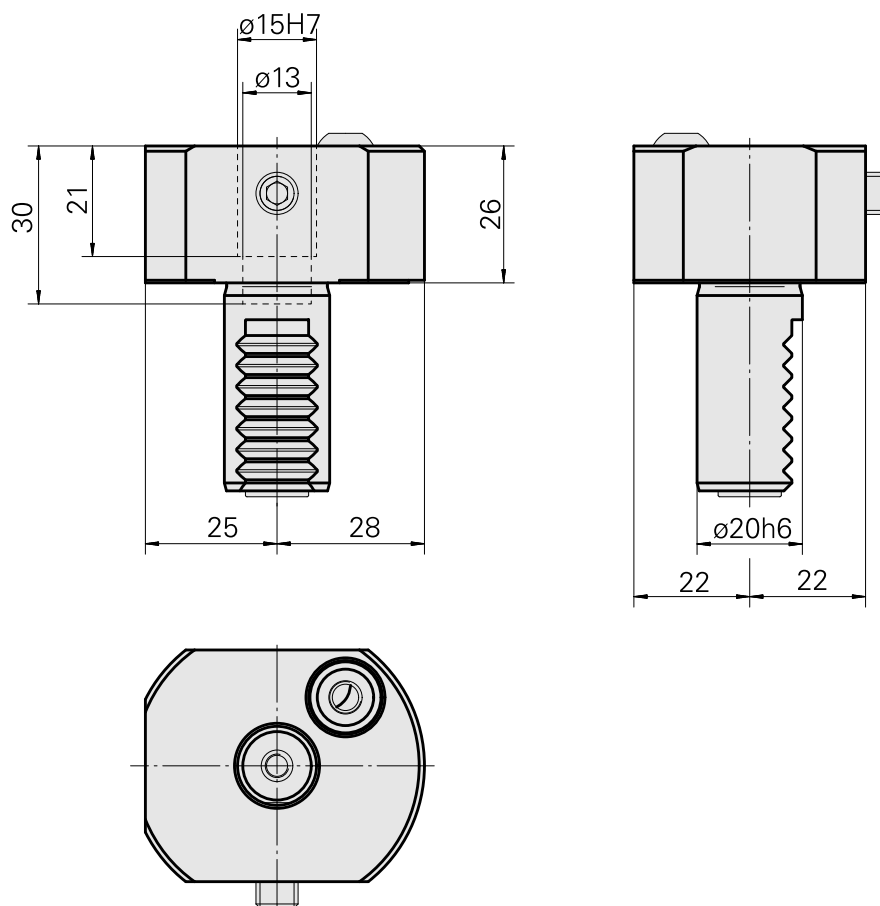

Portapunte VDI 20 D15

Caratteristiche tecniche

Gambo VDI	VDI 20
Azionamento	non azionato
Fissaggio VDI	nessuno
Raffreddamento	esterno
Pressione	20 bar
Attacco	D15
ruotabile di 180°	no
X [mm]	26
Y [mm]	–
Z [mm]	–
Tipo di torretta portautensili	Torretta a stella
Prodotti INDEX TRAUB	C42/65 • G160 • ABC • C100 • C200 • G200 • G200.2 • G220 • ABC.2

Documenti

Non sono disponibili download per questo prodotto

Accessori

Accessori opzionali

Altri accessori

[Bussola di serraggio D15](#)

Id prodotto : 10189891

Id prodotto precedente : 993115.----

[Ugello Palla 14D/M6](#)

Id prodotto : 10358770

Id prodotto precedente : 474550.0121
