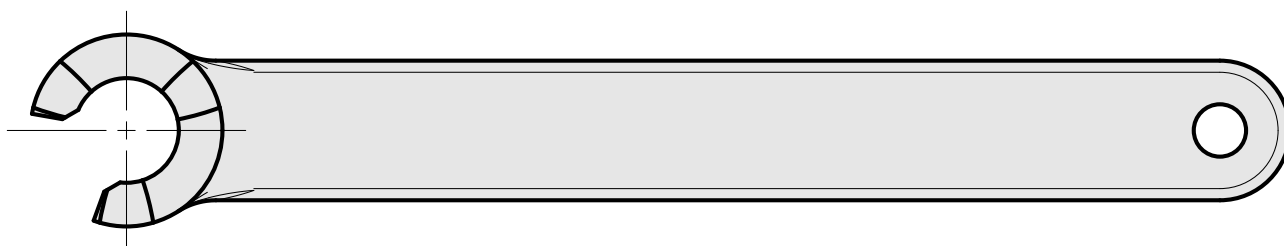

Spanner

Características técnicas

PF Categoria de acessórios	Ferramenta
Recepção	ER11
Tipo de pinça de aperto	ER 11
Ficção do tipo porca	Rosca macho
Ferramenta para pinças	Chaves de boca

Documentos

Não há downloads disponíveis para este produto