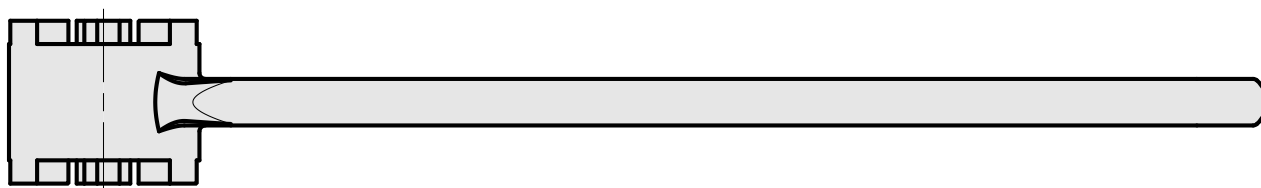

Spanner

Características técnicas

PF Categoria de acessórios	Ferramenta
Recepção	ER11
Tipo de pinça de aperto	ER 11
Ficção do tipo porca	Rosca macho
Ferramenta para pinças	Chaves de boca

Documentos

Não há downloads disponíveis para este produto