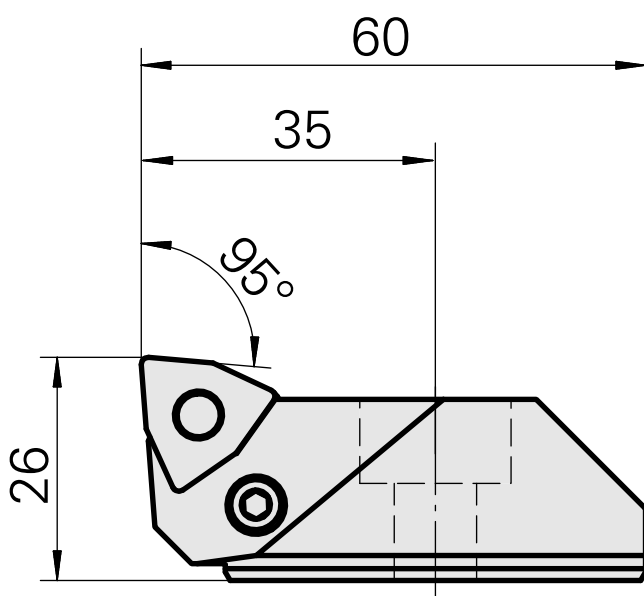

## Ausdrehkopf

### Technische Daten

Kühlung	innen
Druck	50 bar
X [mm]	26
Z [mm]	35
Produkte INDEX TRAUB	G420 • G520 • G320.2 • G220.3 • TNX220.3