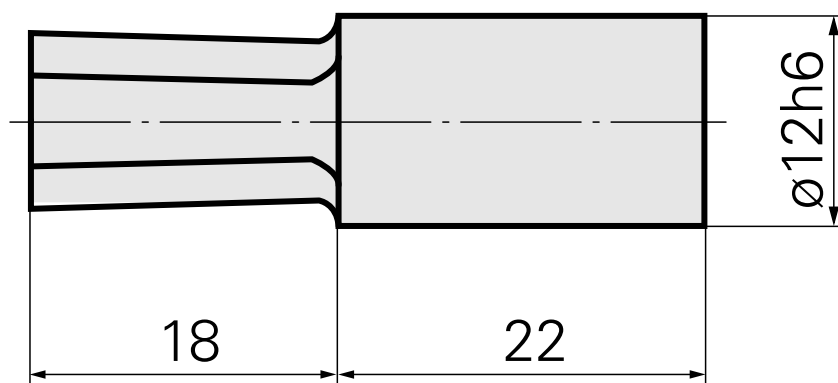

Räumdorn SW14 mm

Technische Daten

WZH Zubehörkategorie	Räumdorn
Aufnahme	SW14 mm
Werkzeugaufnahme	12mm

Dokumente

Für dieses Produkt sind keine Downloads vorhanden