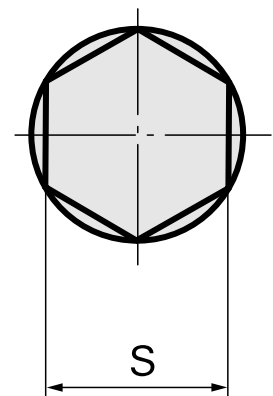

Räumdorn SW14 mm

Technische Daten

WZH Zubehörkategorie	Räumdorn
Aufnahme	SW14 mm
Werkzeugaufnahme	12mm

Dokumente

Für dieses Produkt sind keine Downloads vorhanden