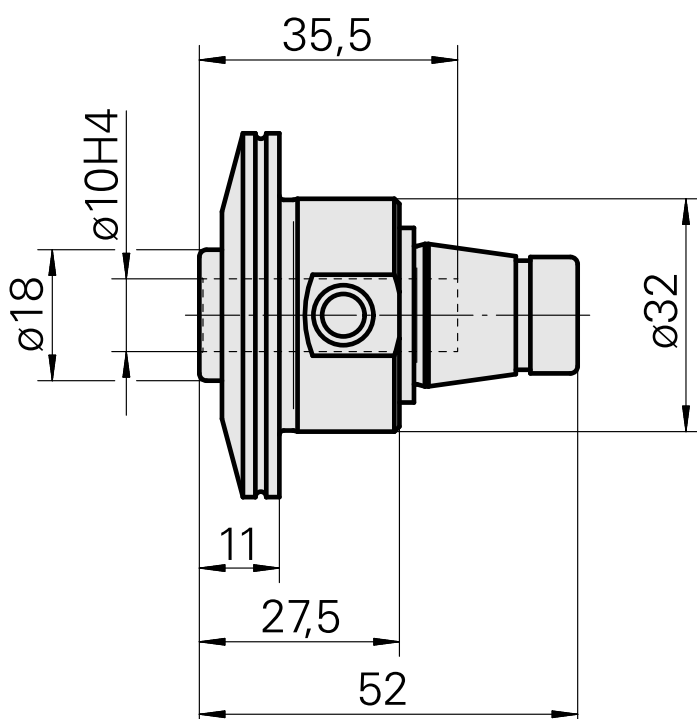

### Caratteristiche tecniche

Categoria acces. portautensile

WFB 32-20

Attacco

Attacco calettam. a caldo D10

Accessorio per cambio rapido

attacco caletta. a caldo