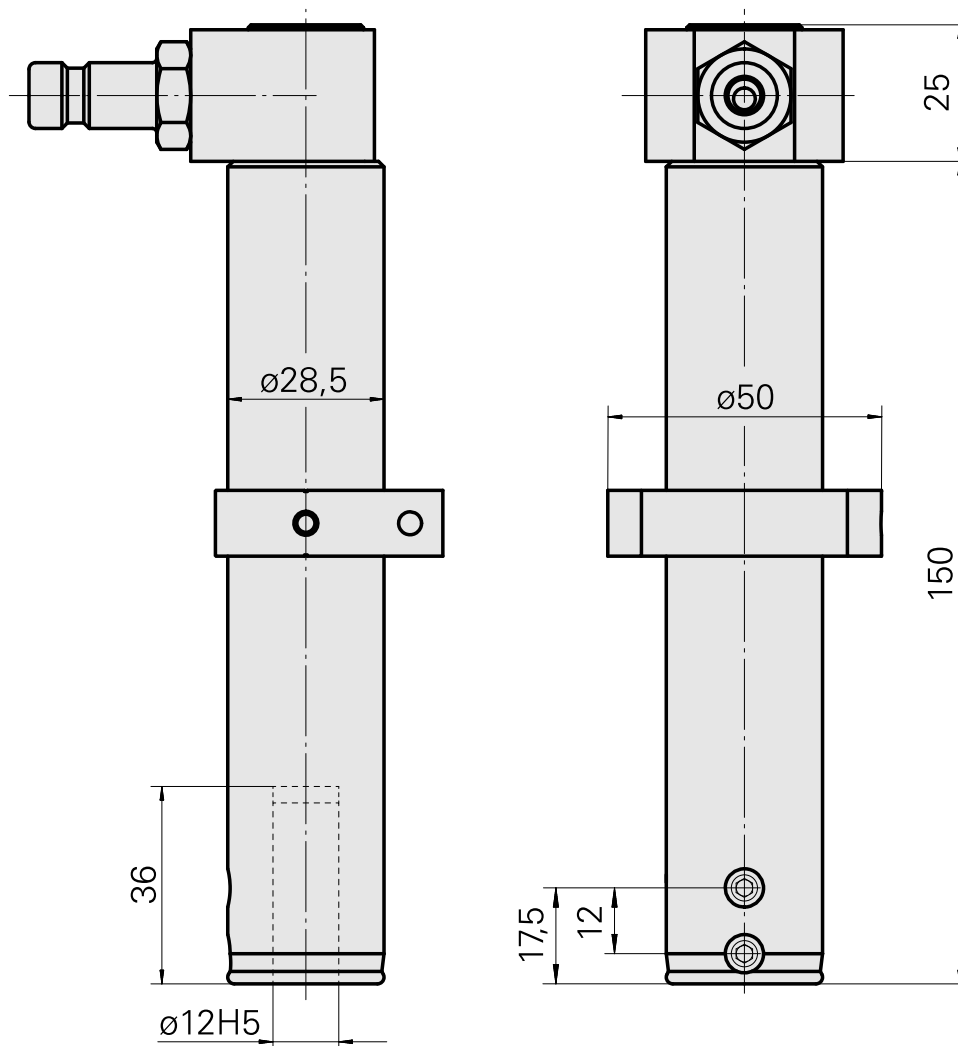

Porta-brocas D12

Características técnicas

Acionamento	não acionado
Fixação MS	Trava de anel D28,5
Refrigeração	interno
Pressão (até)	80 bar
Recepção	D12
X [mm]	-
Y [mm]	-
Z [mm]	-
Produtos INDEX TRAUB	A100 • MS16-6 • MS22-6 • MS22-8 • MS24-6 • MS16-6 Plus

Documentos

Não há downloads disponíveis para este produto

Acessórios

Acessórios opcionais

Outros acessórios

[Bucha de montagem com anel D12](#)

ID do produto : 11060576

ID anterior do produto : W94280.21--

[Embreagem SP-006-0-WR513-11-2 Serie LP](#)

ID do produto : 10837142

ID anterior do produto : 474940.0112

[Niple SP-006-1-WR013-11 Serie LP](#)

ID do produto : 10186287

ID anterior do produto : 474946.25
