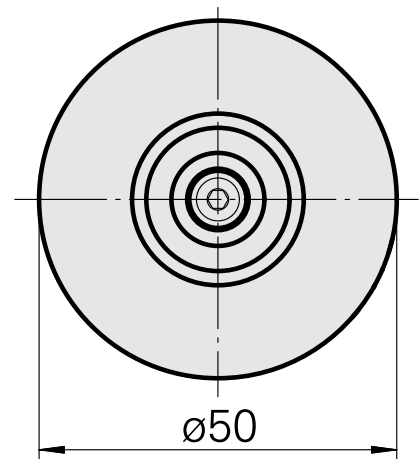

### Technische Daten

WZH Zubehörkategorie

WFB 32-20

Aufnahme

Hydrodehn D8

Schnellwechseleinsätze

Hydrodehnaufnahme