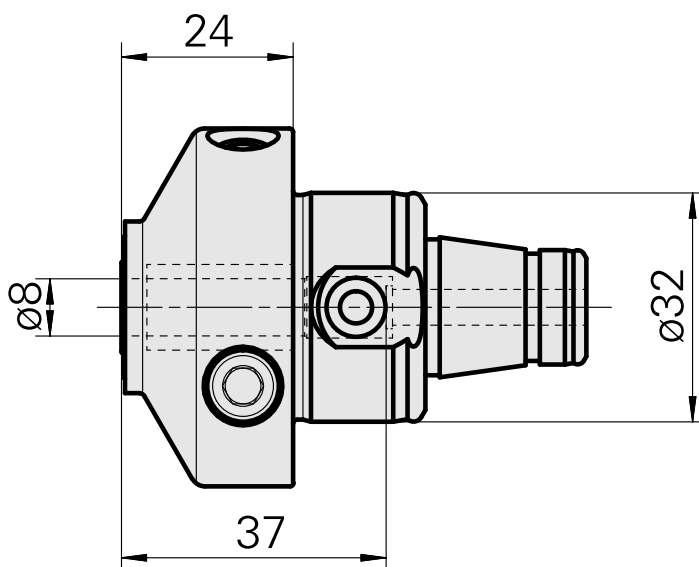

WFB 32-20 De expansão hidráulica D8

Características técnicas

PF Categoria de acessórios

WFB 32-20

Recepção

De expansão hidráulica D8

Inserções de troca rápida

com a expansão hidrá. montagem