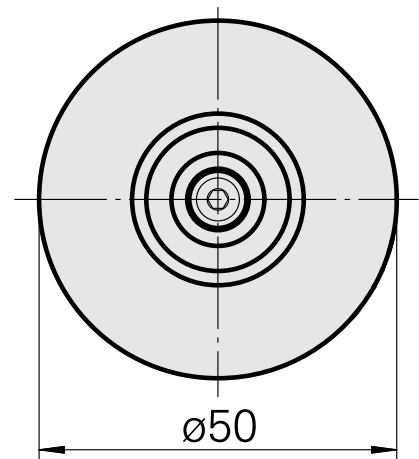

WFB 32-20 De expansão hidráulica D8

Características técnicas

PF Categoria de acessórios

WFB 32-20

Recepção

De expansão hidráulica D8

Inserções de troca rápida

com a expansão hidrá. montagem