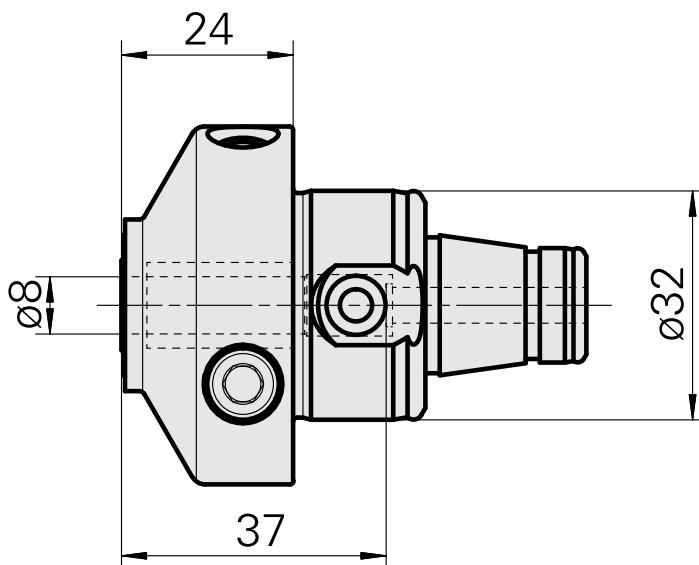

### Technische Daten

WZH Zubehörkategorie

WFB 32-20

Aufnahme

Hydrodehn D8

Schnellwechseleinsätze

Hydrodehnaufnahme