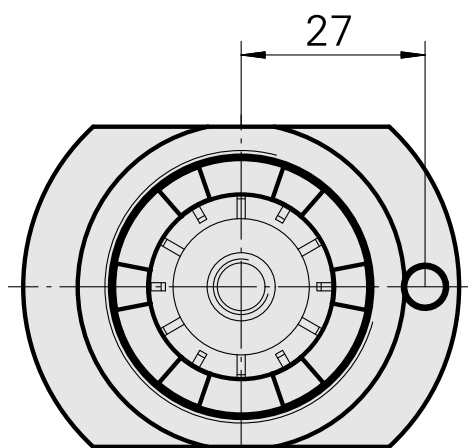

### Características técnicas

Acionamento	não acionado
Fixação MS	Haste D42
Recepção	ER32
X [mm]	18
Y [mm]	-
Z [mm]	-
Produtos INDEX TRAUB	MS52C • A200-6 • MS52-6.3

---