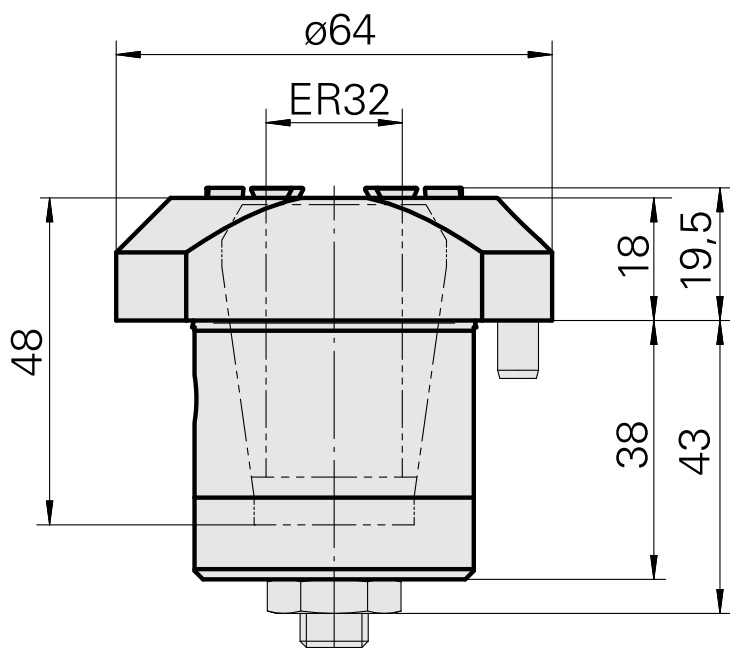

## Pièce porte-foret ER32

### Características técnicas

Acionamento	não acionado
Fixação MS	Haste D42
Recepção	ER32
X [mm]	18
Y [mm]	-
Z [mm]	-
Produtos INDEX TRAUB	MS52C • A200-6 • MS52-6.3

---