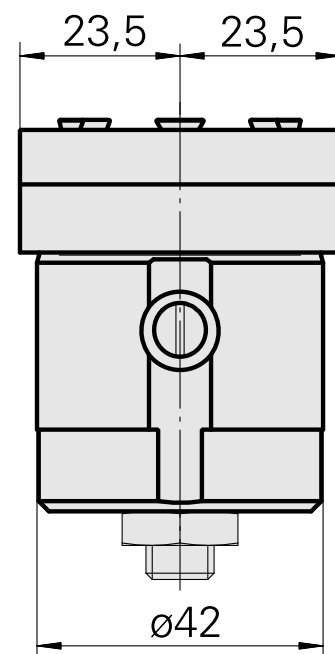

## Pièce porte-foret ER32

### Características técnicas

Acionamento	não acionado
Fixação MS	Haste D42
Recepção	ER32
X [mm]	18
Y [mm]	-
Z [mm]	-
Produtos INDEX TRAUB	MS52C • A200-6 • MS52-6.3

---