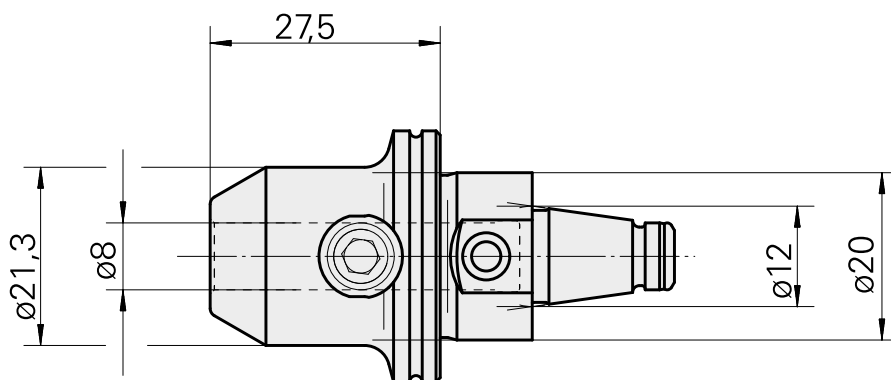

### Caratteristiche tecniche

Categoria acces. portautensile	WFB 20-12
Attacco	D8
Accessorio per cambio rapido	attacco Weldon

#### [Vite di regolazione M 5x10](#)

Id prodotto : 10674886

Id prodotto precedente : 326793

---