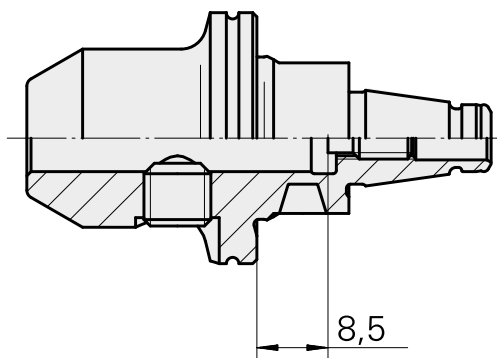

### Caratteristiche tecniche

Categoria acces. portautensile	WFB 20-12
Attacco	D8
Accessorio per cambio rapido	attacco Weldon

#### [Vite di regolazione M 5x10](#)

Id prodotto : 10674886

Id prodotto precedente : 326793

---