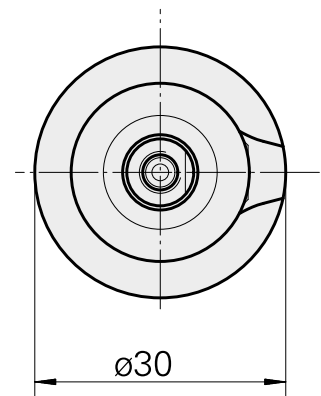

### Caratteristiche tecniche

Categoria acces. portautensile	WFB 20-12
Attacco	D8
Accessorio per cambio rapido	attacco Weldon

#### [Vite di regolazione M 5x10](#)

Id prodotto : 10674886

Id prodotto precedente : 326793

---