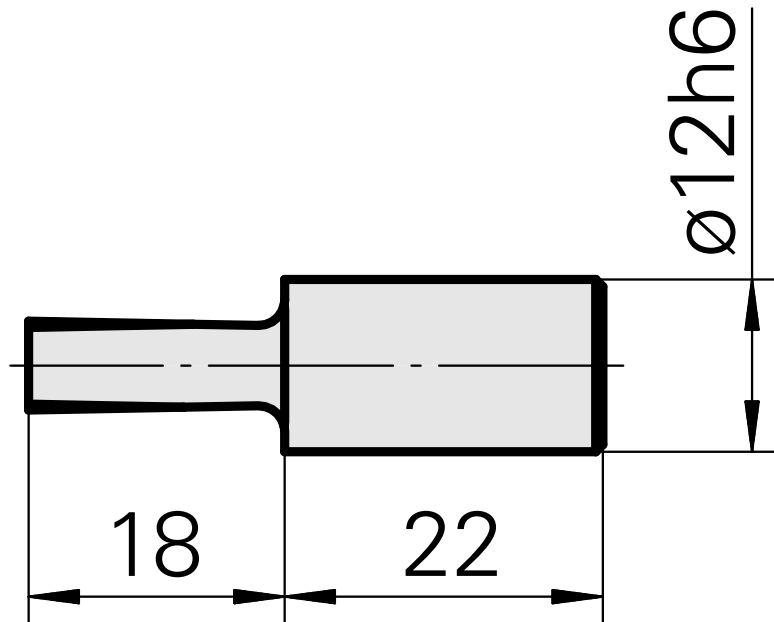

Perno di brocciatura Vkt.10 mm

Caratteristiche tecniche

Categoria acces. portautensile	Perno di brocciatura
Attacco	Vkt.10 mm
Attacco per utensile	12mm

Documenti

Non sono disponibili download per questo prodotto