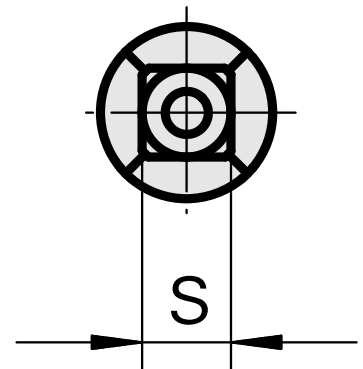

Perno di brocciatura Vkt.10 mm

Caratteristiche tecniche

Categoria acces. portautensile	Perno di brocciatura
Attacco	Vkt.10 mm
Attacco per utensile	12mm

Documenti

Non sono disponibili download per questo prodotto