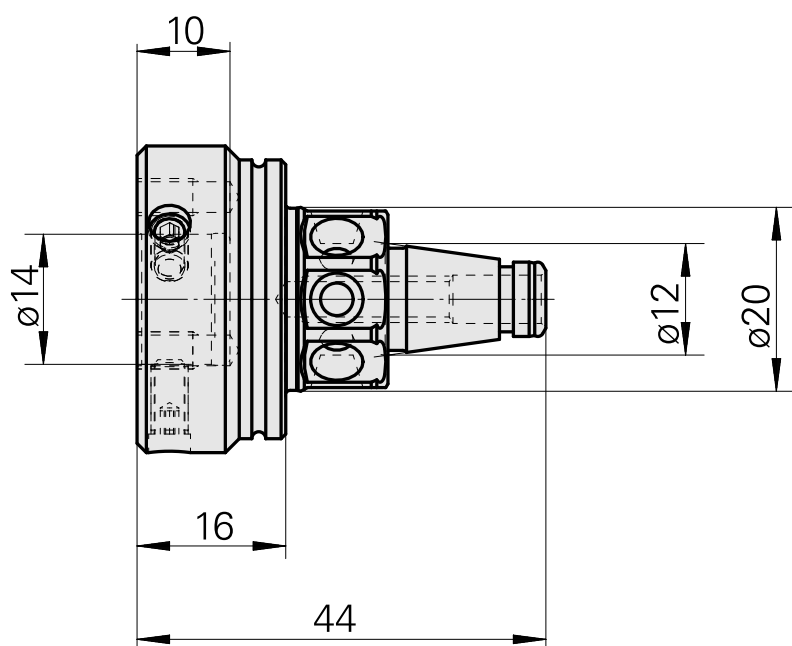

## WFB 20-12 D14, Adaptador para ferramenta de evacuação

### Características técnicas

PF Categoria de acessórios	WFB 20-12
Recepção	D14
Inserções de troca rápida	Outras gravações