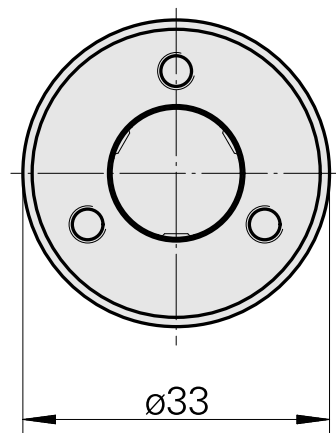

### Características técnicas

PF Categoria de acessórios	WFB 20-12
Recepção	D14
Inserções de troca rápida	Outras gravações