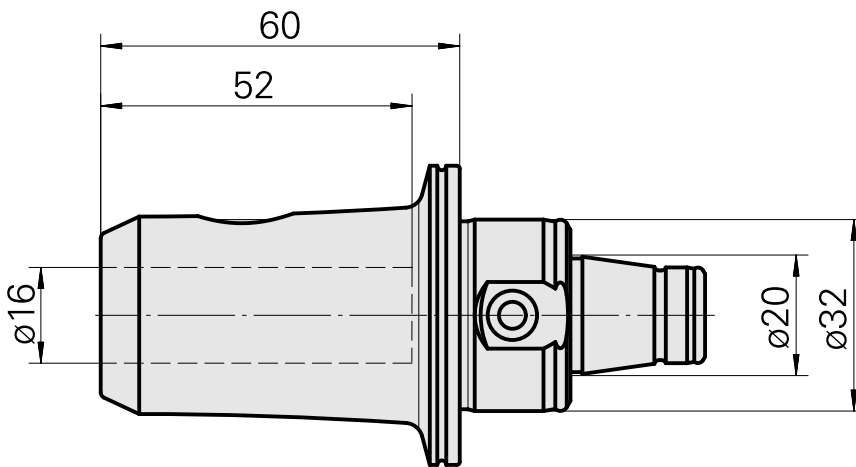

### Technische Daten

**WZH Zubehörkategorie**

WFB 32-20

**Aufnahme**

D16

**Schnellwechseleinsätze**

Weldon-Aufnahme