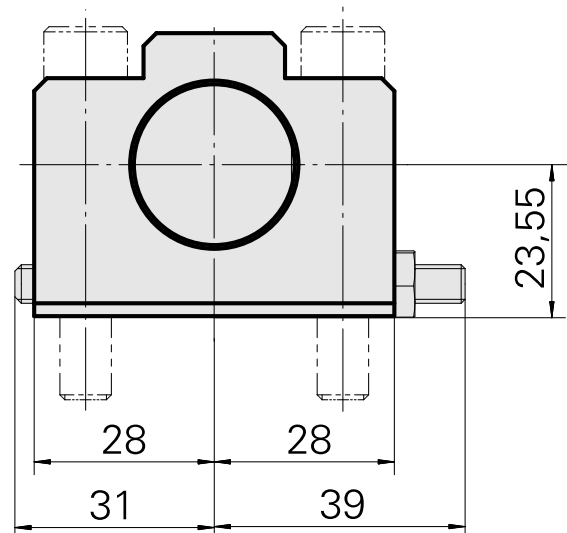

Bohrhaltestück D25

Technische Daten

Antrieb	nicht angetrieben
Kühlung	innen
Druck	20 bar
Aufnahme	D25
X [mm]	23,55
Y [mm]	-
Z [mm]	-
Produkte INDEX TRAUB	ABC • ABC.2

Dokumente

Für dieses Produkt sind keine Downloads vorhanden

Zubehör

Optionales Zubehör

weiteres Zubehör

[Spannbuchsen D25](#)

Artikel-Id : 10877092

frühere Artikel-Id : 993125.----
