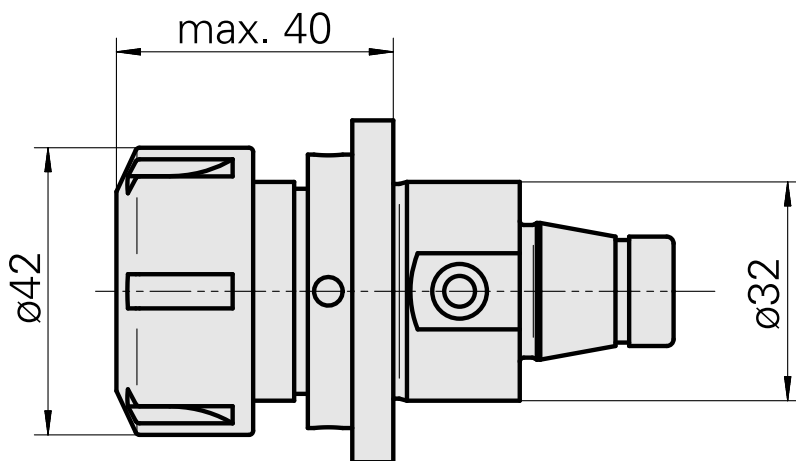

WFB 32-20 ER25

Données techniques

TH accessories category

WFB 32-20

Mounting

ER25

Quick change inserts

collet mounting

Documents

Aucun téléchargement n'est disponible pour ce produit

Accessoires

Nécessaire à l'exploitation

[Spanner](#)

ID produit : 10802433

Ancienne ID produit : 490219.0251

TH accessories category Tool	Mounting ER25	Collet type ER 25	Clamping nut type Female thread
Tools for Collet chucks Clamping nut wrench			