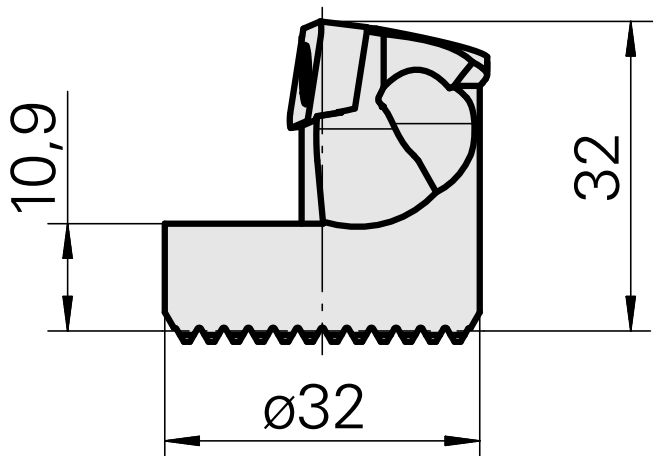

Ausdrehkopf

Technische Daten

Aufnahme	für VC.. 1604..
Kühlung	innen
Druck	50 bar
X [mm]	32
Z [mm]	22
Produkte INDEX TRAUB	G220.3 • G220 • R200 • TNX65/42 • TNX220.3

Dokumente

Für dieses Produkt sind keine Downloads vorhanden

Zubehör

Optionales Zubehör

weiteres Zubehör

[Senkschraube Wohlhaupter Nr. 115673](#)

Artikel-Id : 10587078

frühere Artikel-Id : W00013.0026
