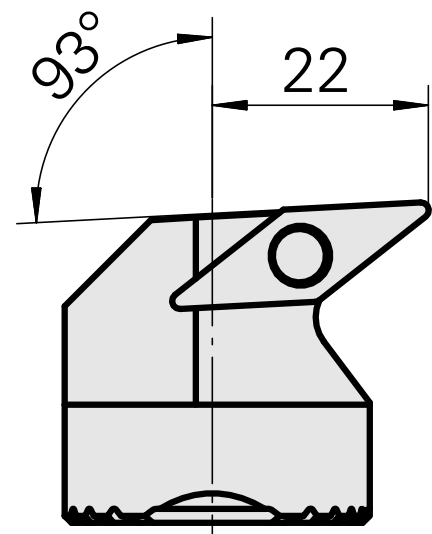

Ausdrehkopf

Technische Daten

Aufnahme	für VC.. 1604..
Kühlung	innen
Druck	50 bar
X [mm]	32
Z [mm]	22
Produkte INDEX TRAUB	G220.3 • G220 • R200 • TNX65/42 • TNX220.3

Dokumente

Für dieses Produkt sind keine Downloads vorhanden

Zubehör

Optionales Zubehör

weiteres Zubehör

[Senkschraube Wohlhaupter Nr. 115673](#)

Artikel-Id : 10587078

frühere Artikel-Id : W00013.0026
