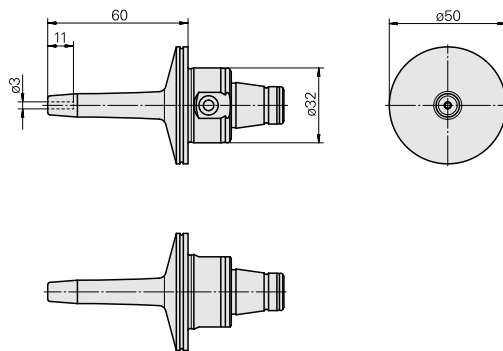

## WFB 32-20 Attacco calettamento caldo D3

### Technische Daten

<b>WZH Zubehörkategorie</b>	WFB 32-20
<b>Aufnahme</b>	Schrumpfaufnahme D3
<b>Schnellwechseleinsätze</b>	Schrumpfaufnahme