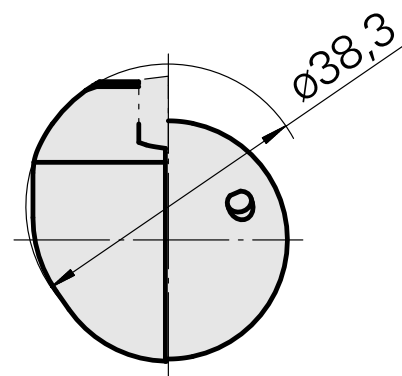

INDEX CAPTO C3 per DC.. 11T3.., sinistra, con scanalatura pinza

Caratteristiche tecniche

Categoria acces. portautensile

INDEX CAPTO C3

Attacco

per DC.. 11T3..

Accessorio per cambio rapido

supporto portapezzo