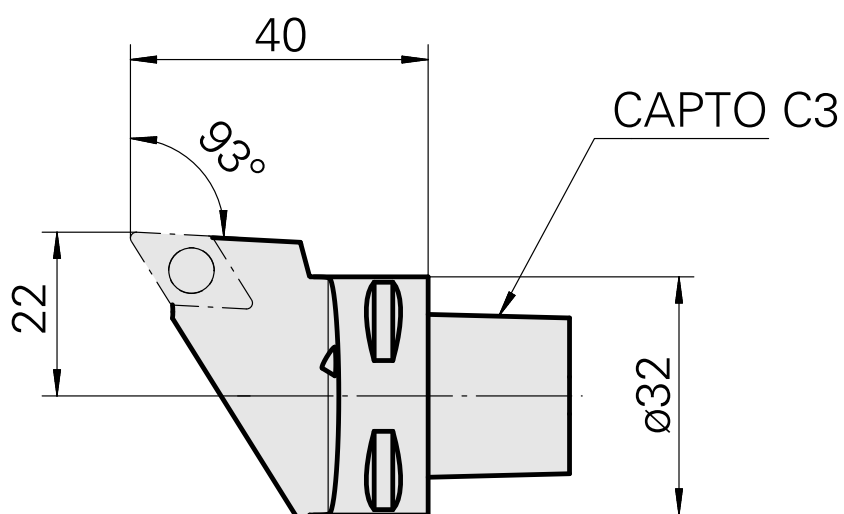

INDEX CAPTO C3 per DC.. 11T3.., sinistra, con scanalatura pinza

Caratteristiche tecniche

Categoria acces. portautensile

INDEX CAPTO C3

Attacco

per DC.. 11T3..

Accessorio per cambio rapido

supporto portapezzo