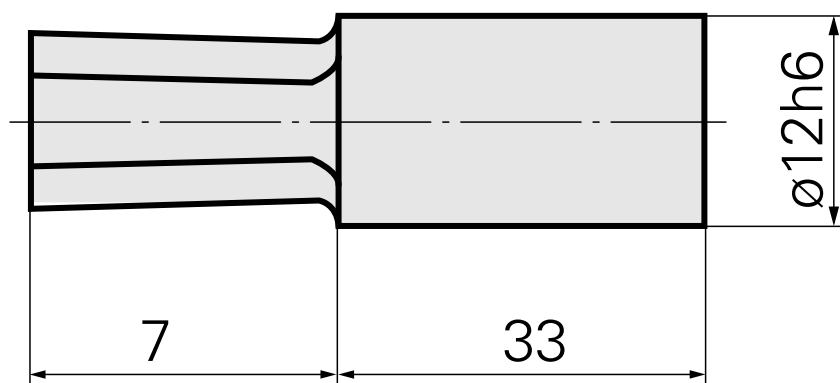

Outil de brochage SW11 mm

Données techniques

Catégorie d'accessoires PO	Outil de brochage
Attachement	SW11 mm
Logement d'outils	12mm

Documents

Aucun téléchargement n'est disponible pour ce produit