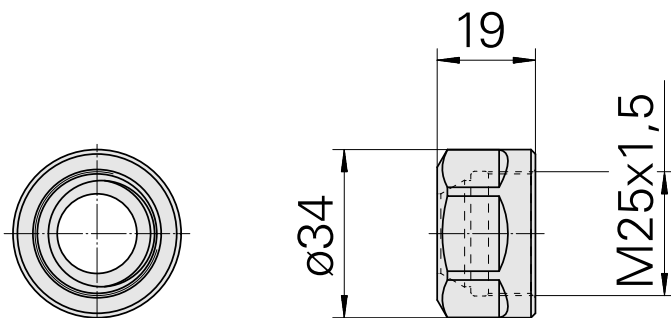

Dado di serraggio

Caratteristiche tecniche

Categoria acces. portautensile

Dado di serraggio

Attacco

ER20

Tipo pinza di serraggio

ER 20

Tipo dado di serraggio

Filettatura interna

Documenti

Non sono disponibili download per questo prodotto