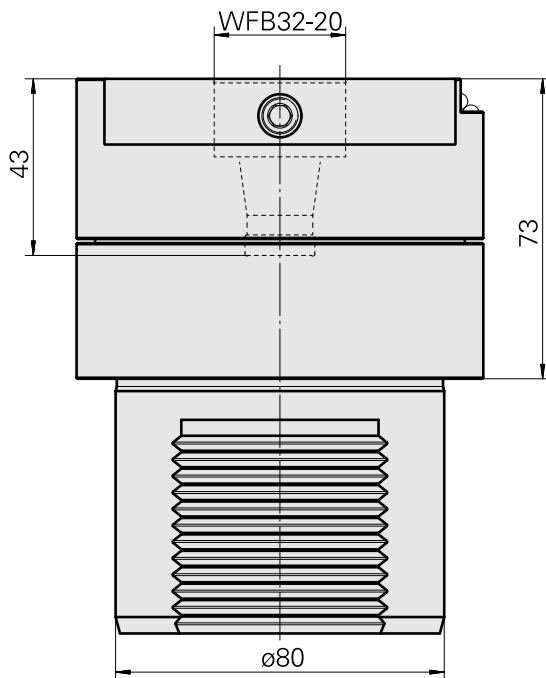

Adattatore

Caratteristiche tecniche

Categoria acces. portautensile

Adattatore disp. prerogolaz.

Attacco

D80 per preimpostazione

Attacco per utensile

WFB 32-20